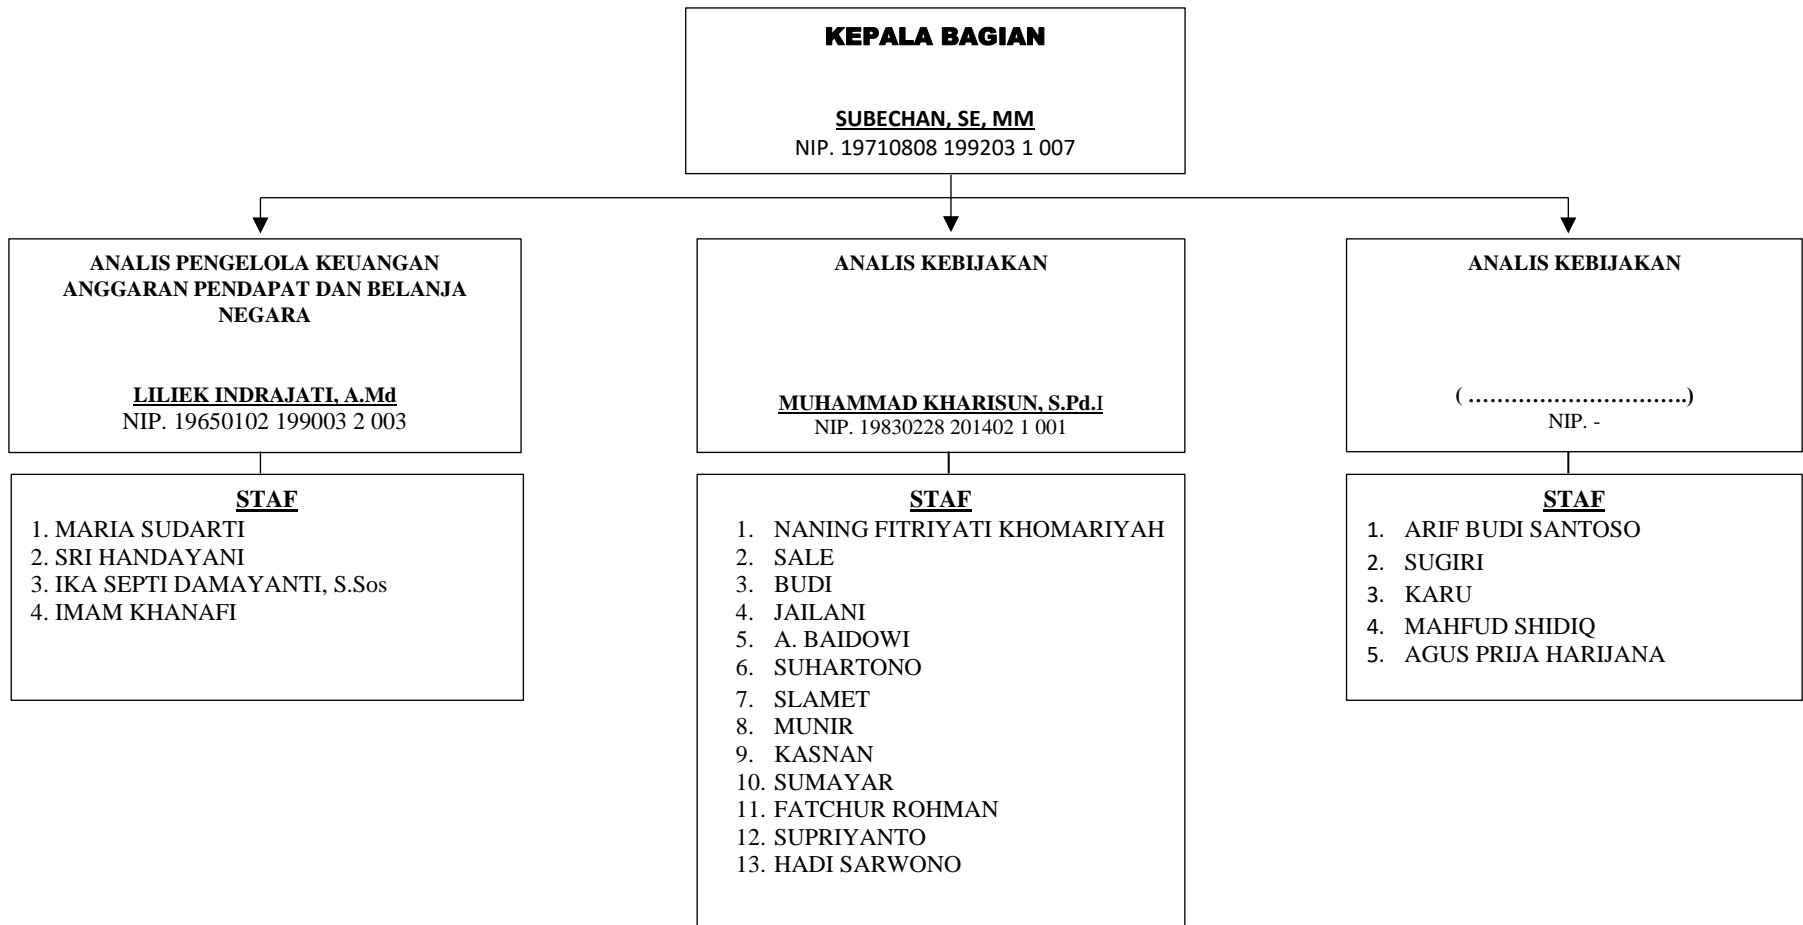

**PEMERINTAH
KABUPATEN
LUMAJANG**

**STRUKTUR
ORGANISASI**

2022

**BAGIAN UMUM SEKRETARIAT
DAERAH KABUPATEN LUMAJANG**

Berdasarkan Peraturan Bupati Lumajang Nomor 89 Tahun 2021 tentang Kedudukan, Susunan Organisasi, Uraian Tugas dan Fungsi serta Tata Kerja Sekretariat Daerah adapun struktur organisasi Bagian Daerah sebagai Berikut

LAMPIRAN PERATURAN BUPATI LUMAJANG
 NOMOR 89 TAHUN 2021
 TENTANG KEDUDUKAN, SUSUNAN
 ORGANISASI, URAIAN TUGAS DAN FUNGSI
 SERTA TATA KERJA SEKRETARIAT
 DAERAH

BAGAN STRUKTUR ORGANISASI SEKRETARIAT DAERAH

BUPATI LUMAJANG,

ttd.

H. THORIQUL HAQ, M.ML.

STRUKTUR ORAGANISASI

BAGIAN UMUM SEKRETARIAT DAERAH KABUPATEN LUMAJANG (PNS)

KEPALA BAGIAN UMUM

SUBECHAN, SE, MM
NIP. 19710808 199203 1 007

**ANALIS PENGELOLAAN KEUANGAN
ANGGARAN PENDAPATAN DAN
BELANJA NEGARA**

LILIEK INDRAJATI, A.Md
NIP. 19650102 199003 2 003

- AHMAD FANI RAGIL
- ANDRI SETYOBUDI
- ADIET CHAQQUL FIRMANSYAH,
S.E.
- AZIZATUL MAGHFIROH, S.M.
- HIDAYATUL MA'RIFAH, S.T.
- IFATUL MUFIDAH RIZQIYAH, S.Pd
- RAMADANI MASITOH WIDAYATI,
S.T
- NIRWAN SUKMAJATI, S.E.
- RANGGA DEWANTARA E.P, S.E.
- RIZKA APRILIA SAVITRI, S.E.
- TUTUT WAHYU HARDIYANTI, S.AK.