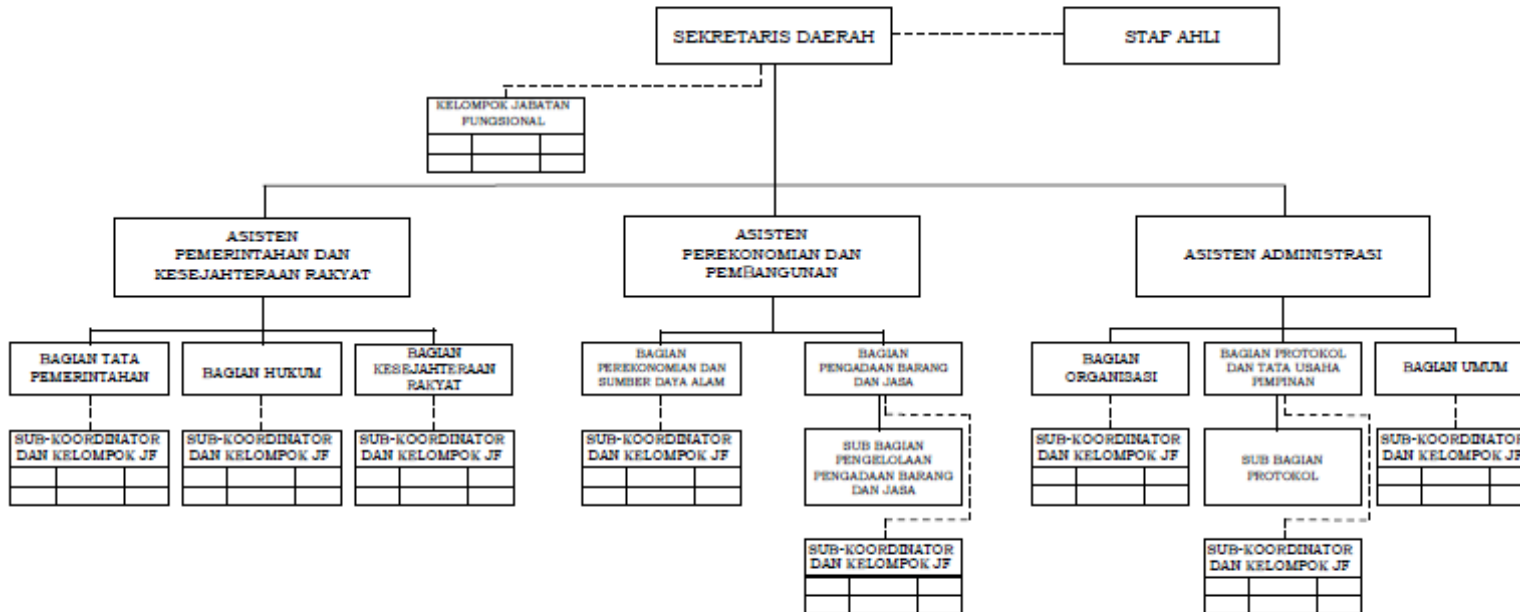

**PEMERINTAH
KABUPATEN
LUMAJANG**

**STRUKTUR
ORGANISASI**

2022

**BAGIAN UMUM SEKRETARIAT
DAERAH KABUPATEN LUMAJANG**

Berdasarkan Peraturan Bupati Lumajang Nomor 89 Tahun 2021 tentang Kedudukan, Susunan Organisasi, Uraian Tugas dan Fungsi serta Tata Kerja Sekretariat Daerah adapun struktur organisasi Bagian Daerah sebagai Berikut

LAMPIRAN PERATURAN BUPATI LUMAJANG
 NOMOR 89 TAHUN 2021
 TENTANG KEDUDUKAN, SUSUNAN
 ORGANISASI, URAIAN TUGAS DAN FUNGSI
 SERTA TATA KERJA SEKRETARIAT
 DAERAH

BAGAN STRUKTUR ORGANISASI SEKRETARIAT DAERAH

BUPATI LUMAJANG,

ttd.

H. THORIQUL HAQ, M.ML.

STRUKTUR ORAGANISASI

BAGIAN UMUM SEKRETARIAT DAERAH KABUPATEN LUMAJANG (PNS)

KEPALA BAGIAN UMUM

SUBECHAN, SE, MM
NIP. 19710808 199203 1 007

**ANALIS PENGELOLAAN KEUANGAN
ANGGARAN PENDAPATAN DAN
BELANJA NEGARA**