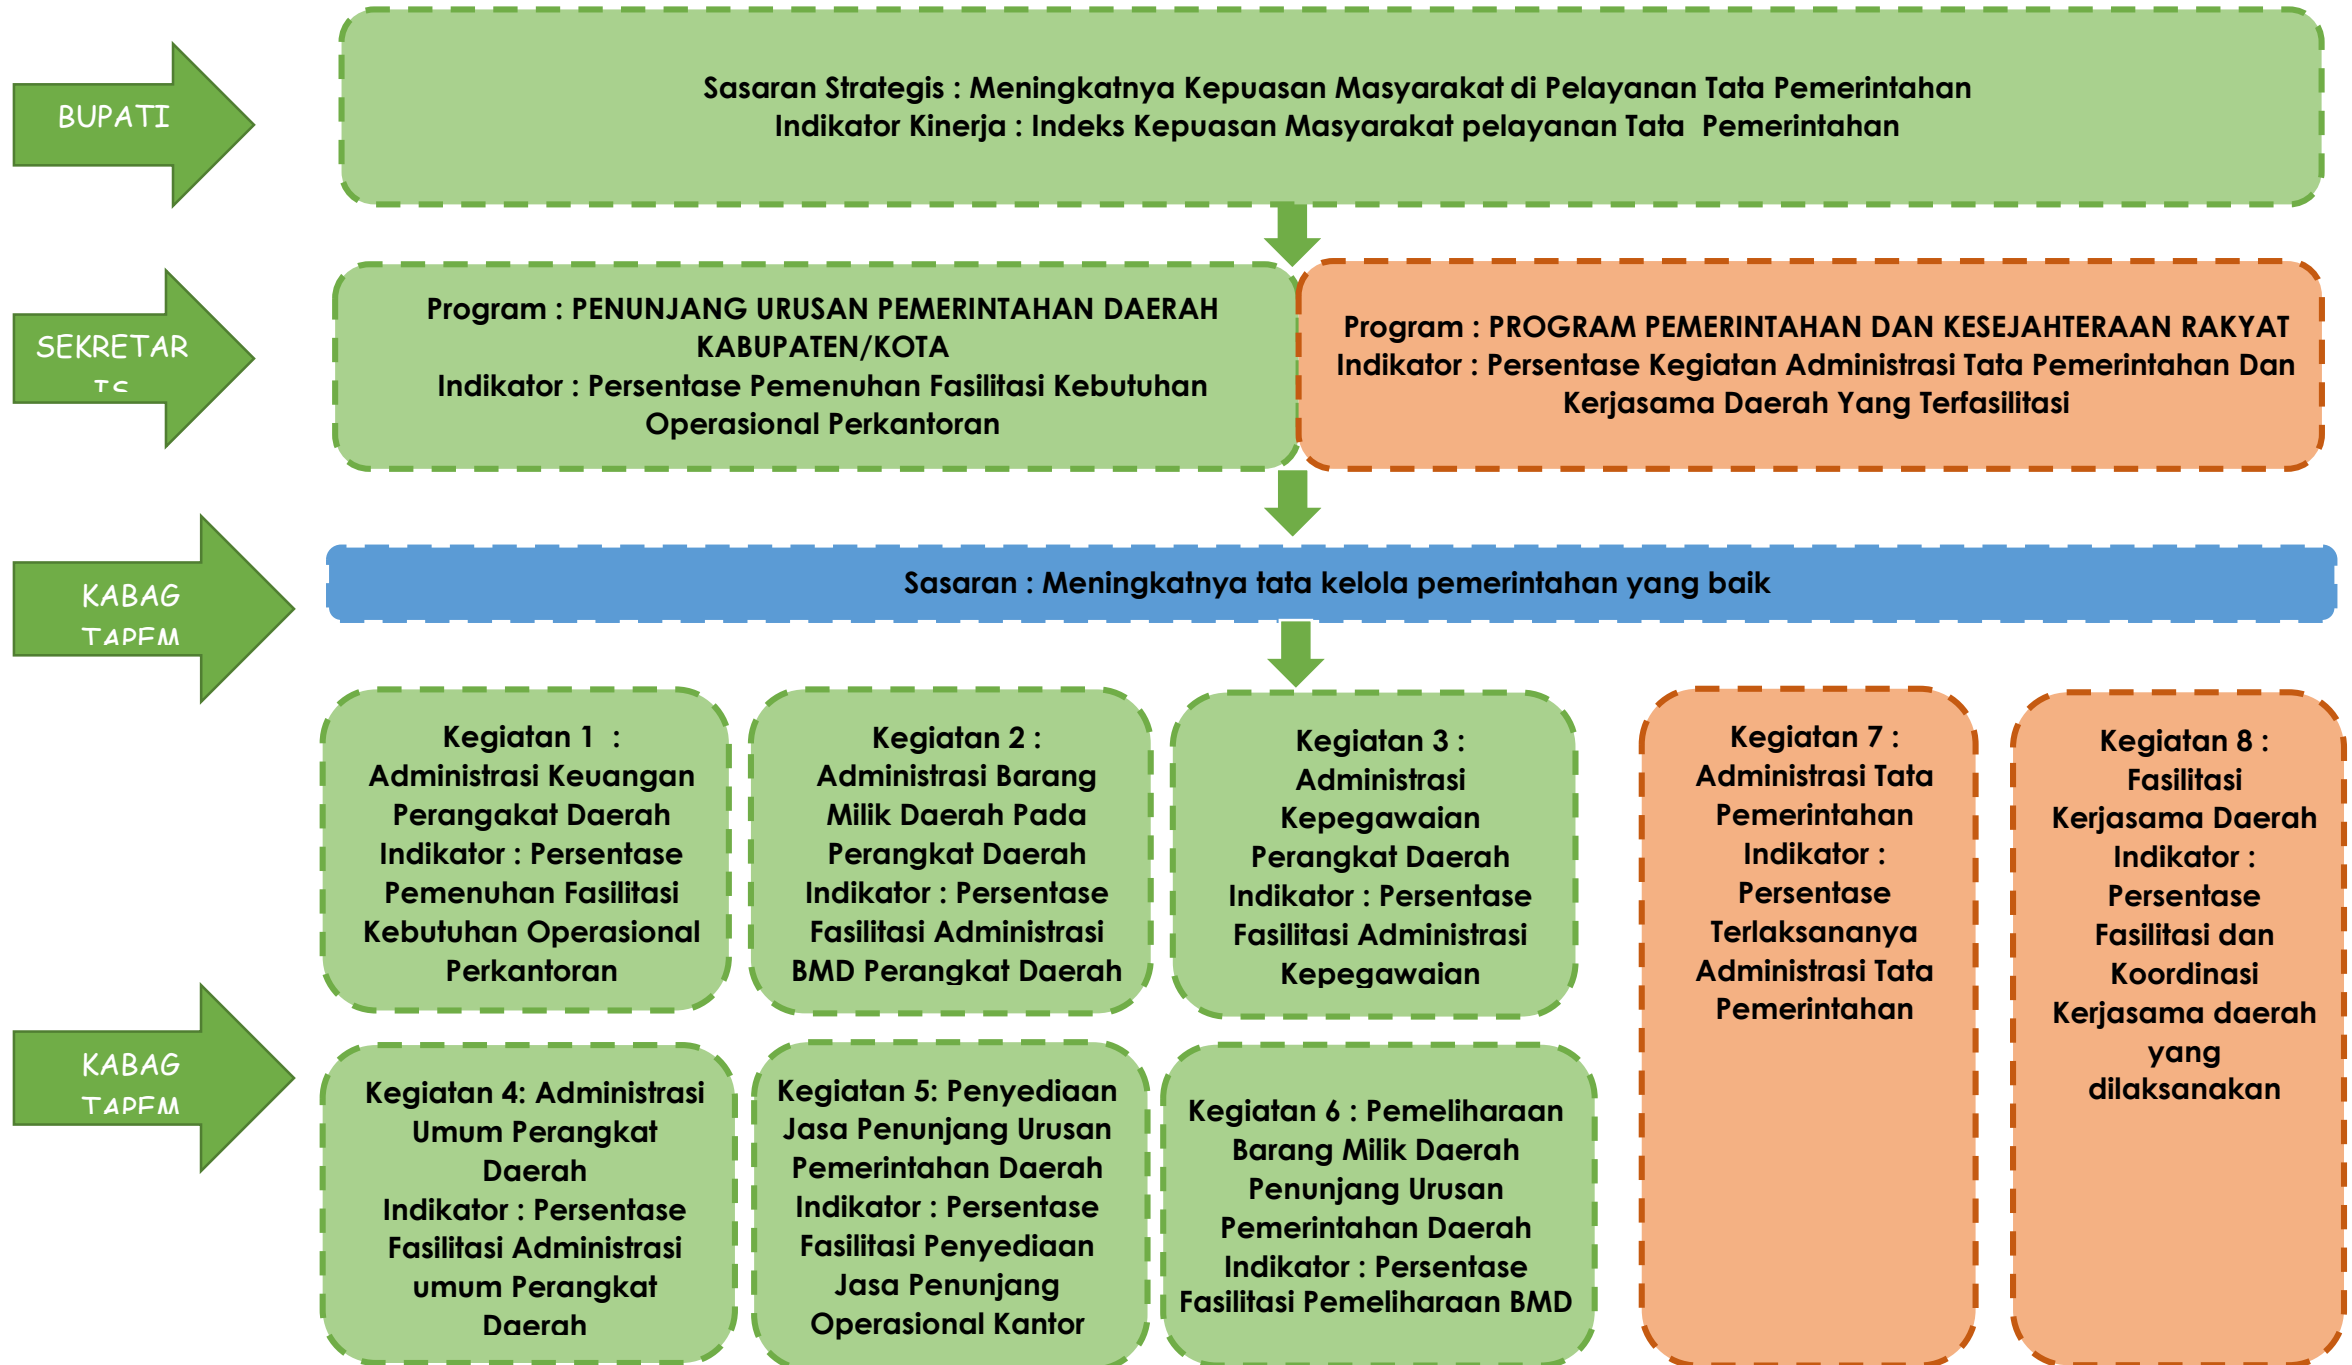

CASCADING BAGIAN TATA PEMERINTAHAN

ANALIS
KEBIJAKAN
MUDA