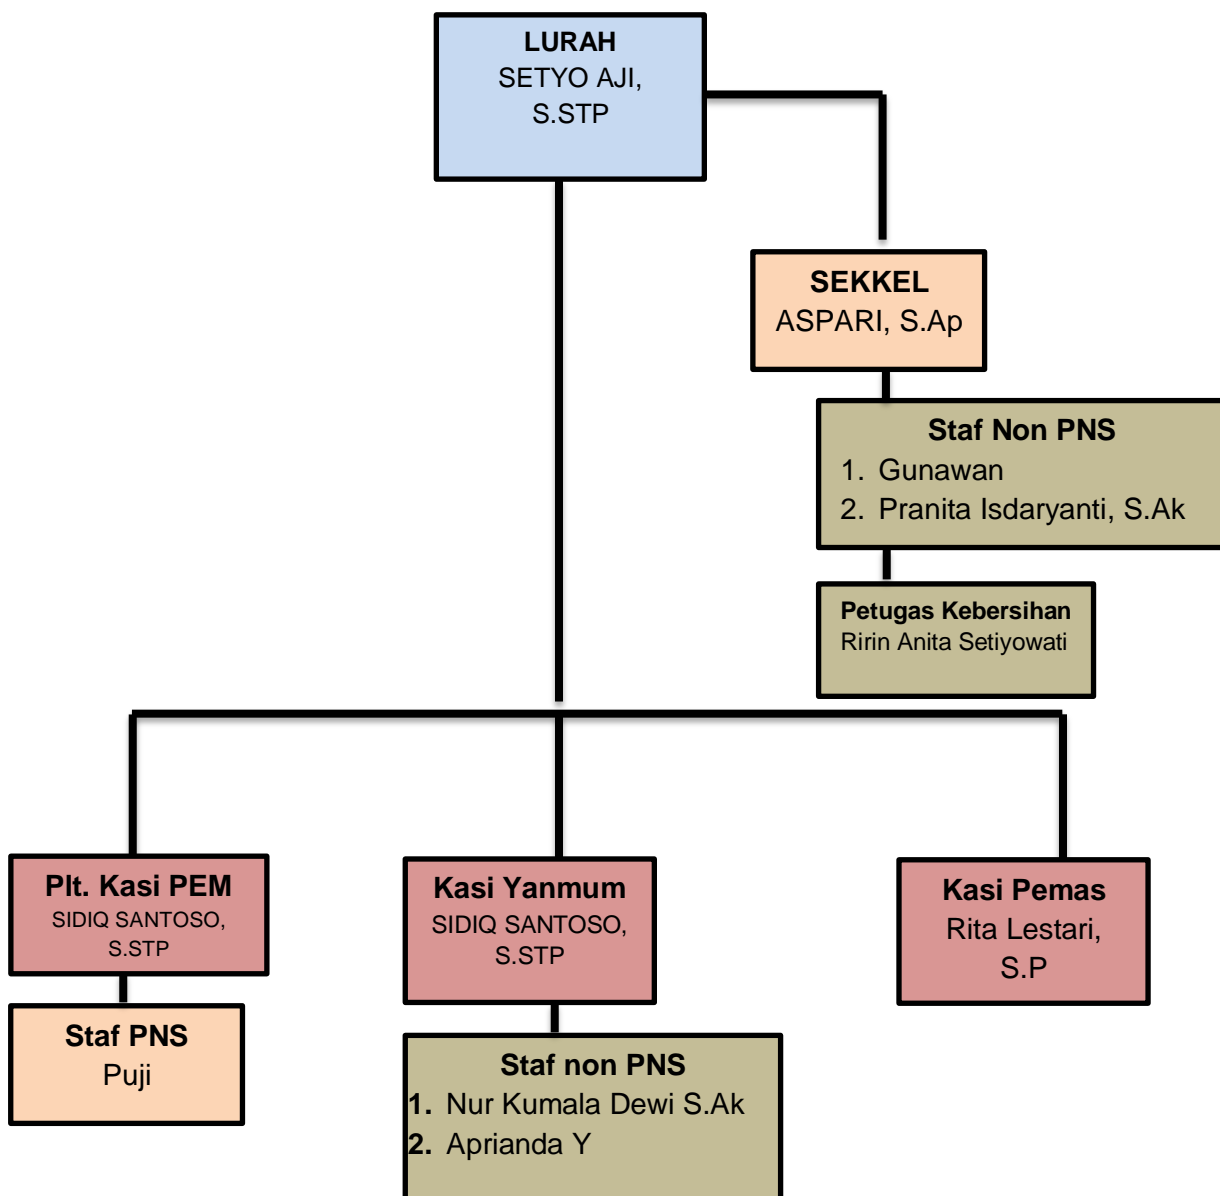

1. DASAR HUKUM PEMBENTUKAN KELURAHAN JOGOYUDAN

Kelurahan Jogoyudan Kecamatan Lumajang Kabupaten Lumajang berdasarkan Peraturan Daerah Kabupaten Lumajang nomor 96 tahun 2019 tentang Susunan Organisasi dan Tata Kerja Kelurahan Jogoyudan Kecamatan Lumajang Kabupaten Lumajang.

2. STRUKTUR ORGANISASI

Struktur Organisasi Kelurahan Jogoyudan Kecamatan Lumajang Kabupaten Lumajang sebagaimana tampak pada gambar berikut ini :

Gambar :

STRUKTUR ORGANISASI KELURAHAN JOGOYUDAN KECAMATAN LUMAJANG KABUPATEN LUMAJANG

Berdasarkan Struktur Organisasi dimaksud, maka nama-nama Pejabat di Kelurahan Jogoyudan Kecamatan Lumajang sebagai berikut :

1. Lurah : SETYO AJI, S.STP
2. Sekretaris Kelurahan : ASPARI, S.Ap
3. Plt. Kasi Pemerintahan : SIDIQ SANTOSO, S.STP
4. Kasi Pemberdayaan Masyarakat : RITA LESTARI, S.P
5. Kasi Pelayanan Umum : SIDIQ SANTOSO, S.STP
6. Staf :
 1. PUJI
 2. GUNAWAN
 3. APRIANDA YUDISTIRA
 4. PRANITA ISDARYANTI, S.Ak
 5. NUR KUMALA DEWI, S.Ak
 6. RIRIN ANITA SETIYOWATI