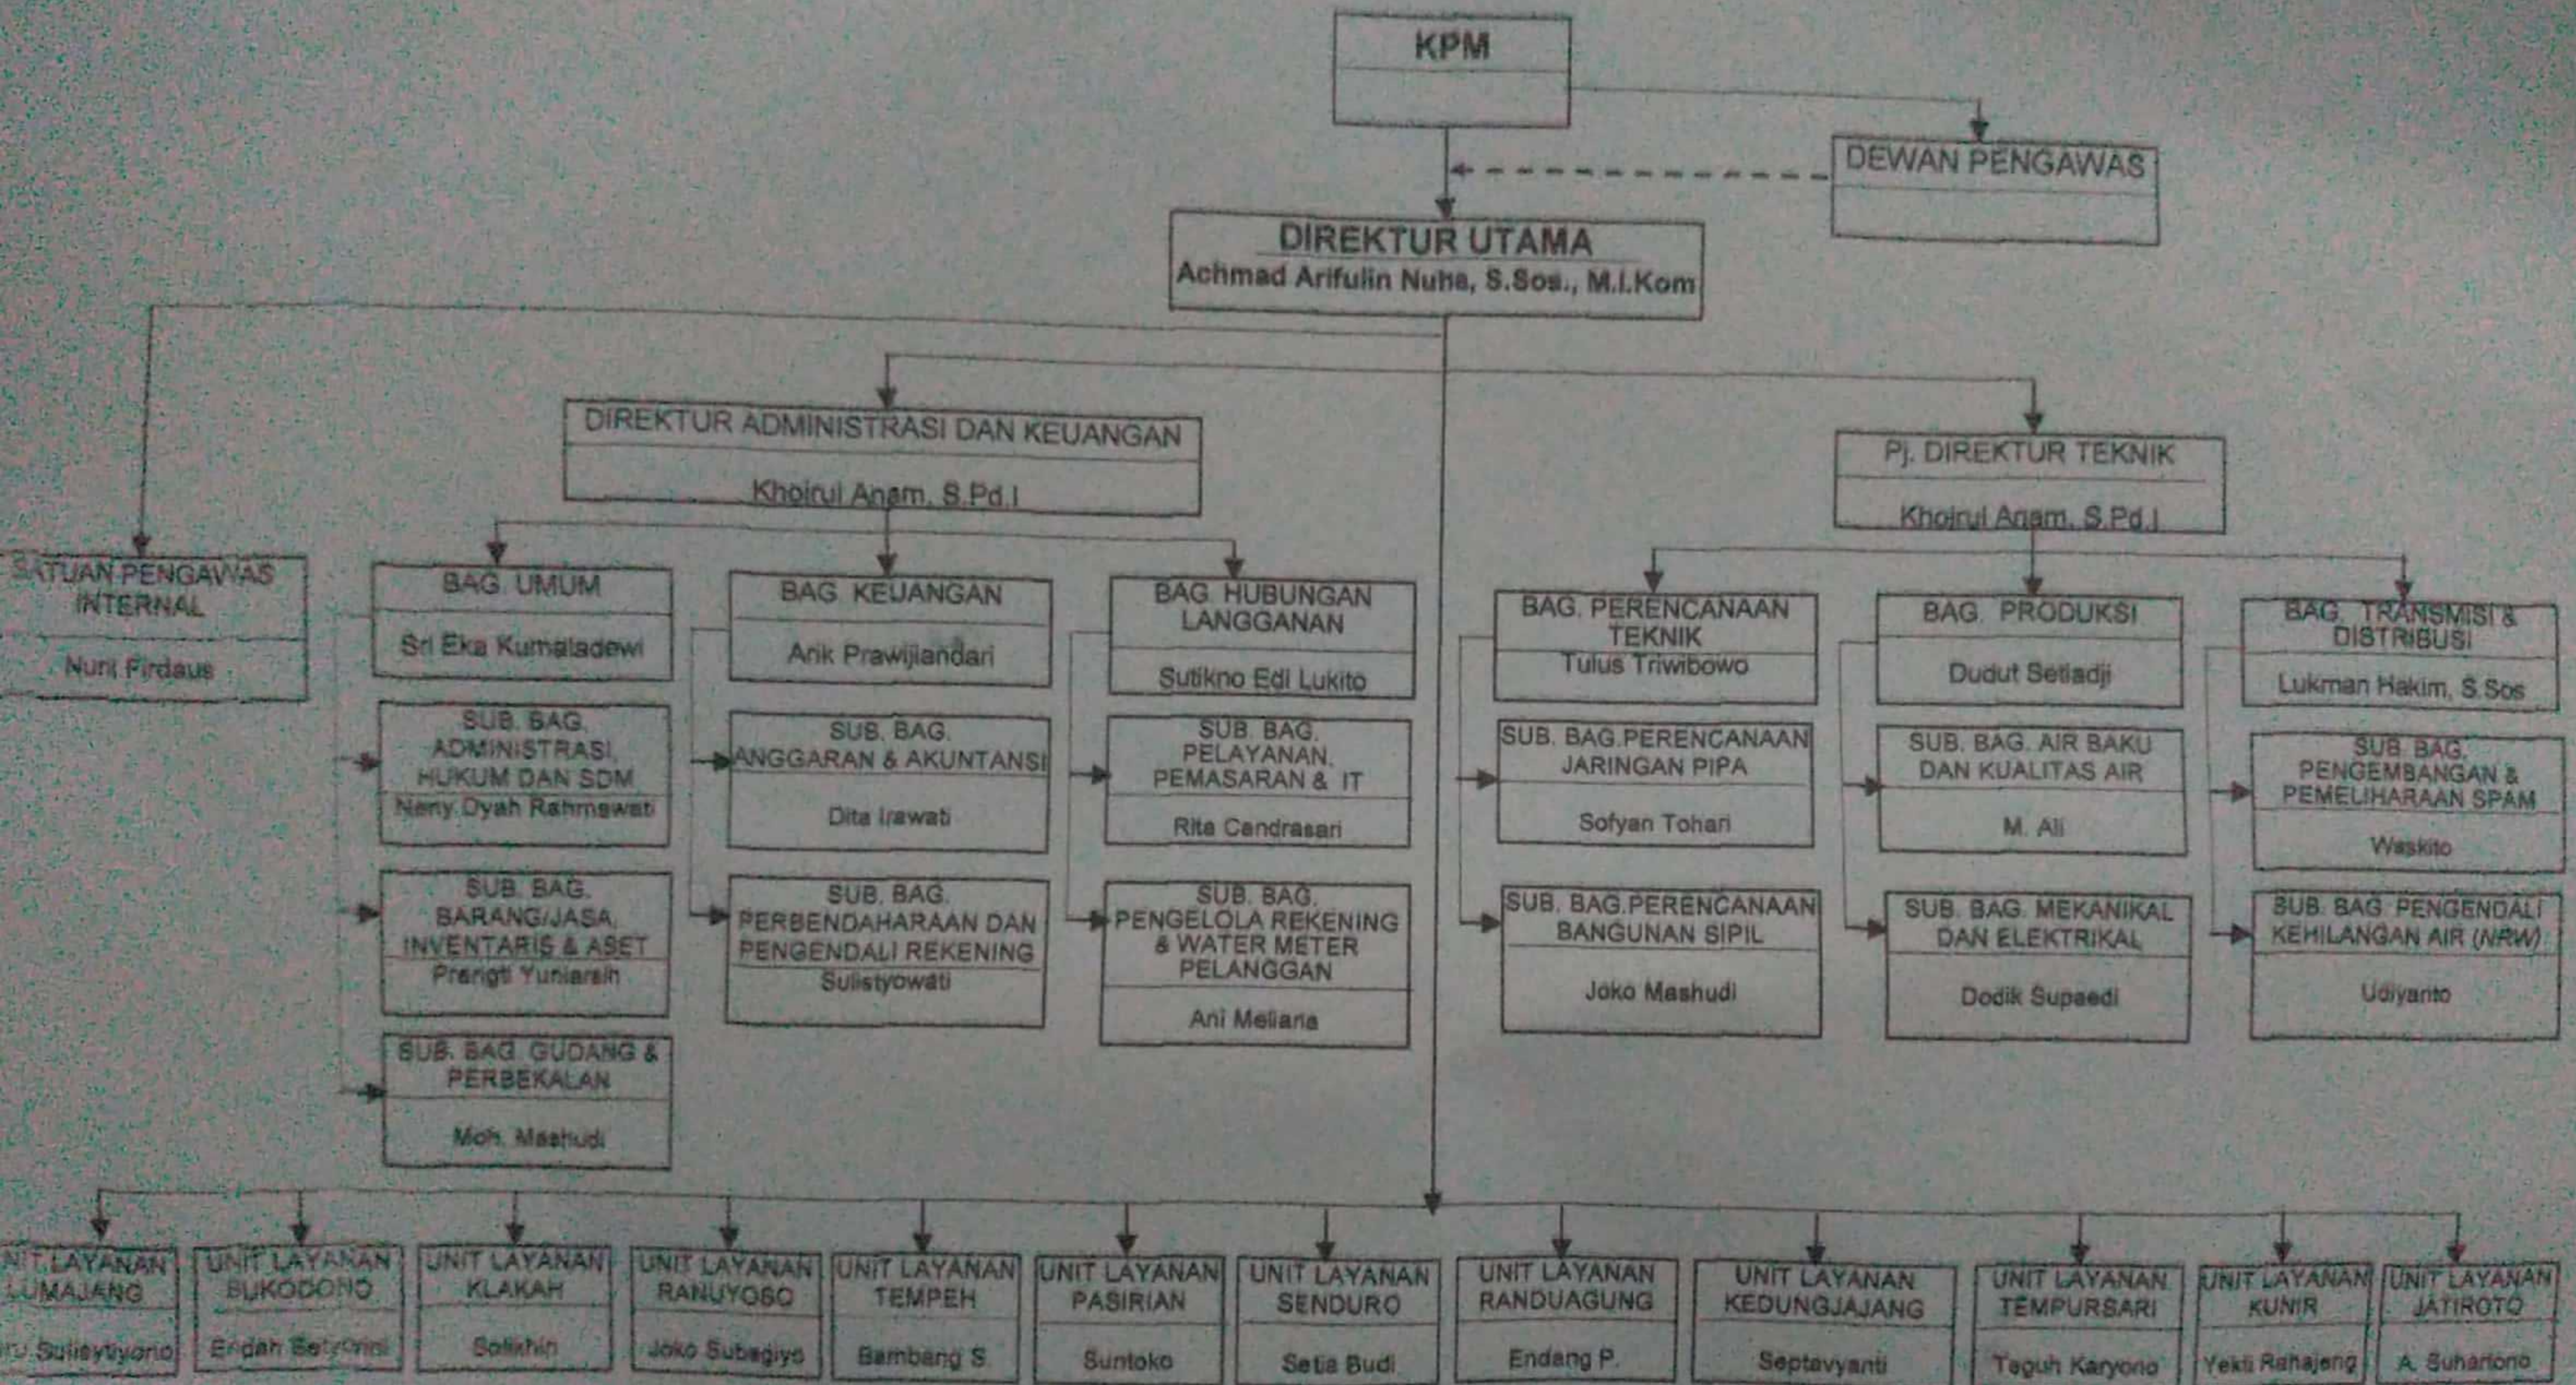

BAGAN STRUKTUR ORGANISASI DAN TATA KERJA PERUMDA AIR MINUM TIRTA MAHAMERU KABUPATEN LUMAJANG

DIREKTUR UTAMA
PERUMDA AIR MINUM TIRTA MAHAMERU
KABUPATEN LUMAJANG