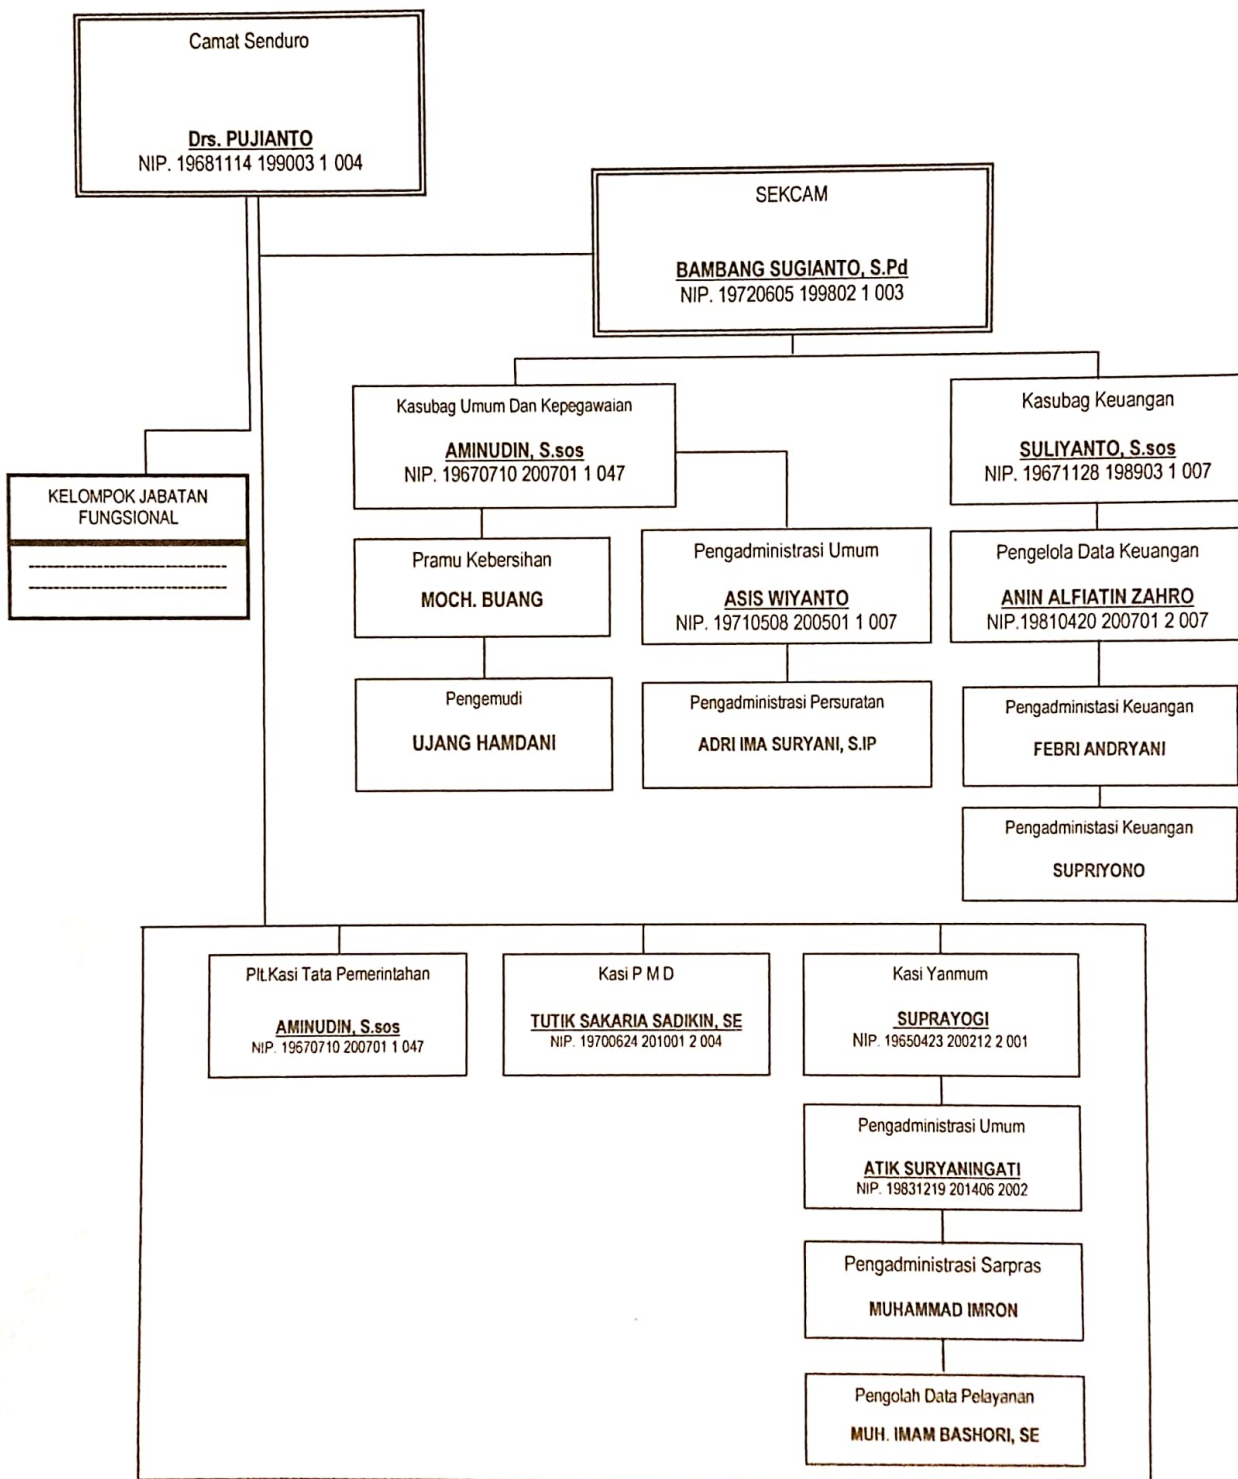

BAGAN STRUKTUR ORGANISASI

Berdasarkan Peraturan Daerah Nomor 04 Tahun 2008 tentang Susunan Organisasi Kecamatan Senduro, susunan Organisasi Kantor Kecamatan Senduro, Kabupaten Lumajang selengkapnya meliputi :

Struktur Organisasi Kantor Kecamatan Senduro Kabupaten Lumajang

PEMERINTAH KABUPATEN LUMAJANG
 CAMAT SENDURO
 KECAMBATAN SENDURO
 Drs. PUJIANTO
 NIP. 19681114 199003 1 004

DATA KEPEGAWAIAN (PNS DAN TENAGA KONTRAK)

1. Camat : Drs. PUJIANTO
2. Sekretaris Kecamatan : BAMBANG SUGIANTO, S.Pd
3. Kasubag Keuangan : SUPRAYOGI
4. Kasubag Umum dan : AMINUDIN, S.sos
Kepegawaian
5. Kasi Tata Pemerintahan : -
6. Kasi P M D : TUTIK SAKARIA SADIKIN, S.E
7. Kasi YANMUM : SUPRAYOGI
8. Staf : ATIK SURYANINGATI
9. Staf : ANIN ALFIATIN ZAHRO
10. Staf : SUTİYONO (Kepala Desa Wonocepokoayu)
11. Tenaga Honorer : MUHAMMAD IMRON
12. Tenaga Honorer : ADRI IMA SURYANI, S.IP
13. Tenaga Honorer : MUH. IMAM BASHORI, SE
14. Tenaga Honorer : FEBRI ANDRIANI
15. Tenaga Honorer : SUPRIYONO
16. Tenaga Honorer : MOCH. BUANG
17. Tenaga Honorer : UJANG HAMDANI