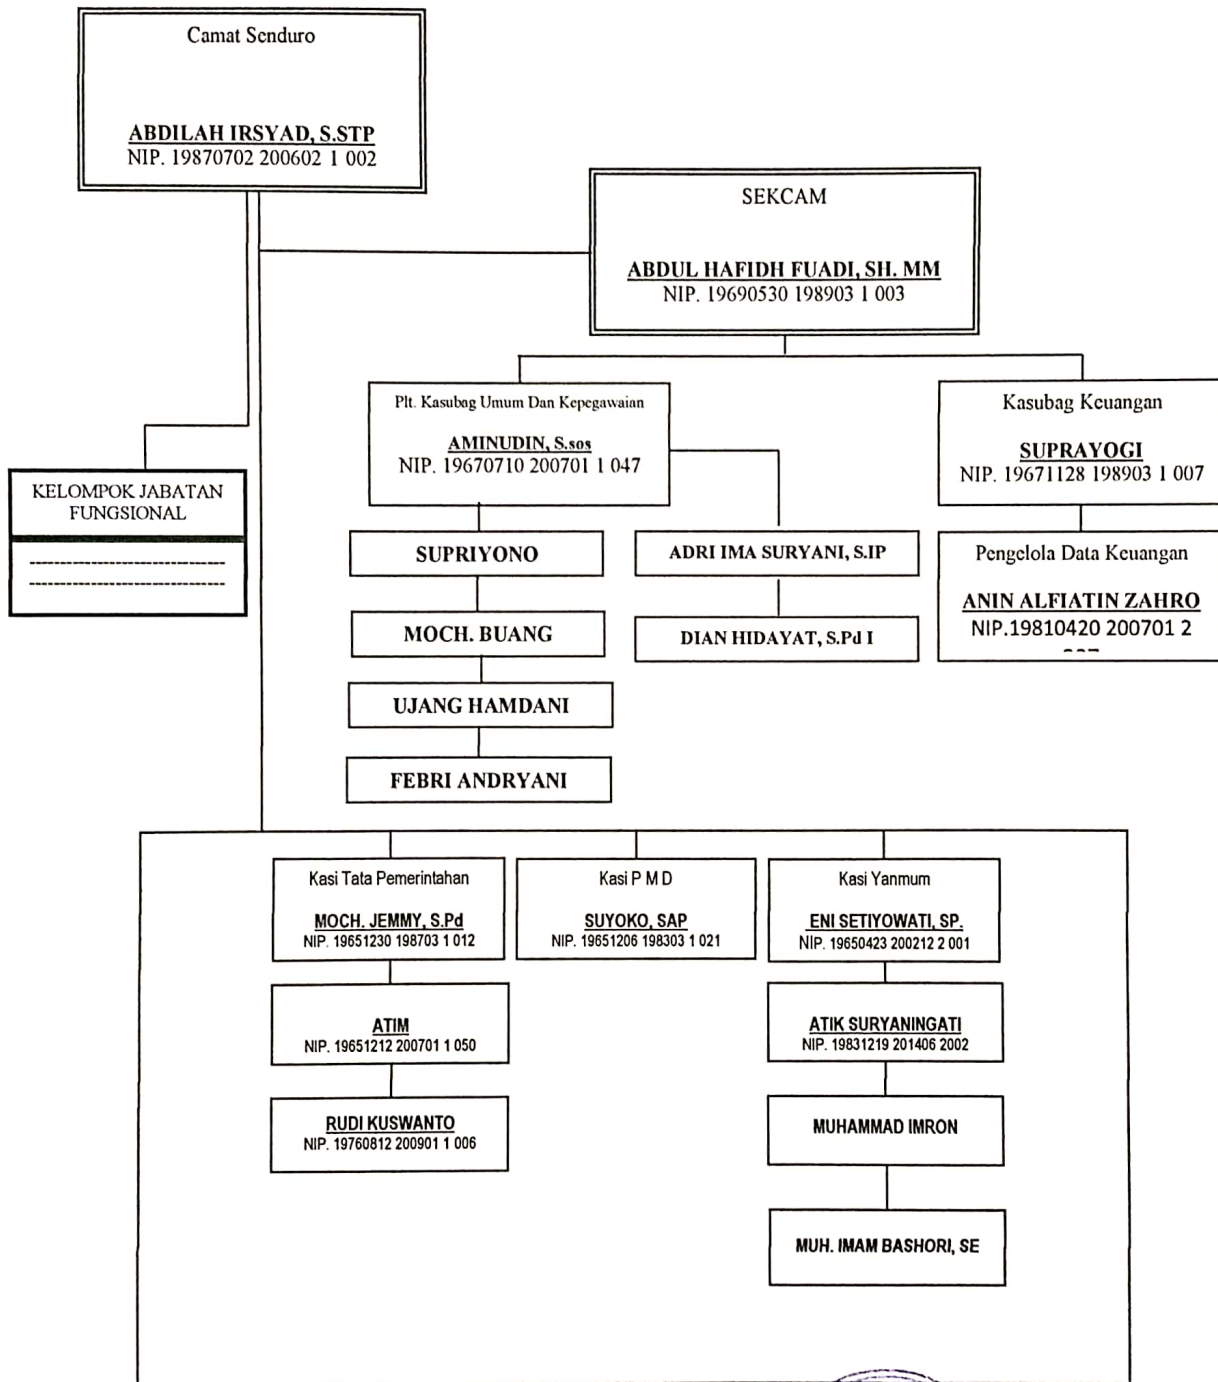

BAGAN STRUKTUR ORGANISASI

Berdasarkan Peraturan daerah Nomor 04 Tahun 2008 tentang Susunan Organisasi Kecamatan Senduro, susunan Organisasi Kantor Kecamatan Senduro, Kabupaten Lumajang selengkapnya meliputi :

Struktur Organisasi Kantor Kecamatan Senduro Kabupaten Lumajang

 CAMAT SENDURO
 KECAMATAN SENDURO
 ABDILAH IRSYAD, S.STP
 NIP. 19870702 200602 1 002

DATA KEPEGAWAIAN (PNS DAN TENAGA KONTRAK)

1. Camat : ABDILAH IRSYAD, S.STP
2. Sekretaris Kecamatan : SISWANTO, S.Pt
3. Kasubag Keuangan : SUPRAYOGI
4. Kasubag Umum dan Kepegawaian : AMINUDIN, S.sos
5. Kasi Tata Pemerintahan : MOCH. JEMMY, S.Pd
6. Kasi P M D : SUYOKO, SAP
7. Kasi YANMUM : ENI SETIYOWATI, SP
8. Staf : ATIK SURYANINGATI
9. Staf : ANIN ALFIATIN ZAHRO
10. Staf : ATIM
11. Staf : RUDI KUSWANTO
12. Staf : SUTIYONO (Kepala Desa Wonocepokoayu)
13. Tenaga Honorer : MUHAMMAD IMRON
14. Tenaga Honorer : ADRI IMA SURYANI, S.IP
15. Tenaga Honorer : MUH. IMAM BASHORI, SE
16. Tenaga Honorer : FEBRI ANDRIANI
17. Tenaga Honorer : DIAN HIDAYAT, S.Pd I
18. Tenaga Honorer : SUPRIYONO
19. Tenaga Honorer : MOCH. BUANG
20. Tenaga Honorer : UJANG HAMDANI