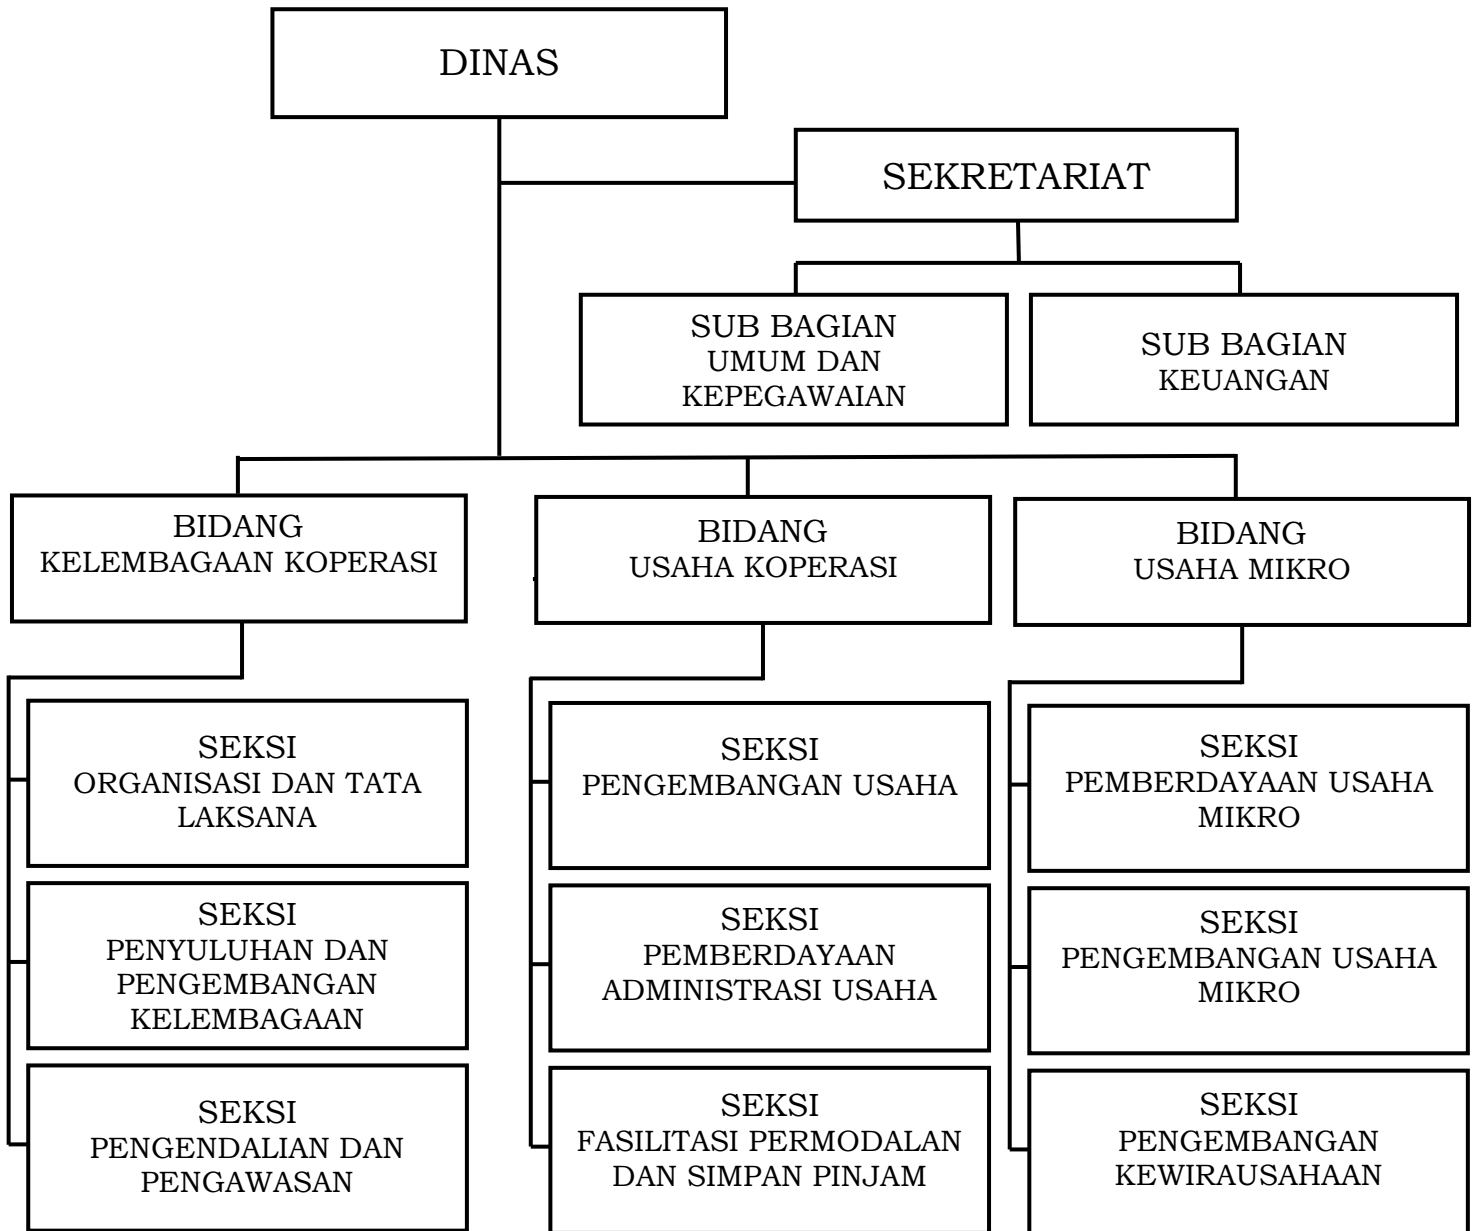

BAGAN STRUKTUR ORGANISASI  
DINAS KOPERASI DAN USAHA MIKRO

BUPATI LUMAJANG

Ttd

Drs. H. AS'AT M.Ag