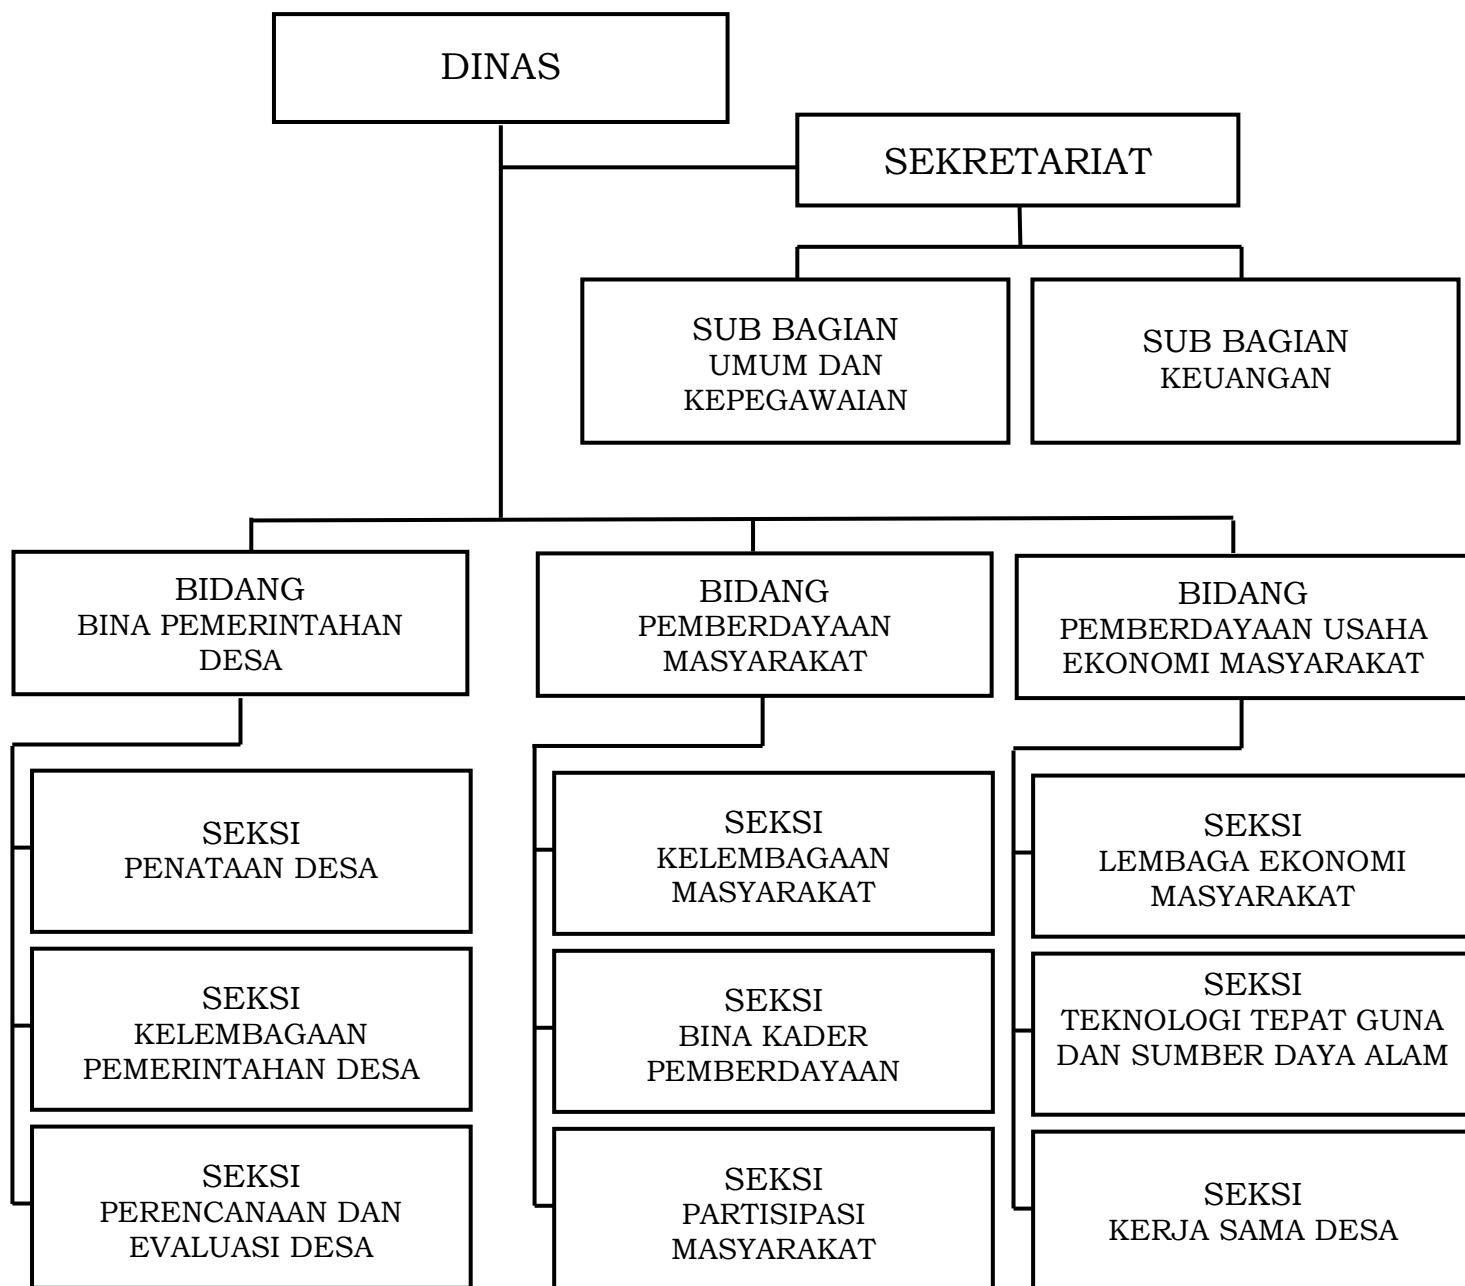

BAGAN STRUKTUR ORGANISASI
DINAS PEMBERDAYAAN MASYARAKAT DAN DESA

BUPATI LUMAJANG,

ttd.

Drs. H. AS'AT, M.Ag.