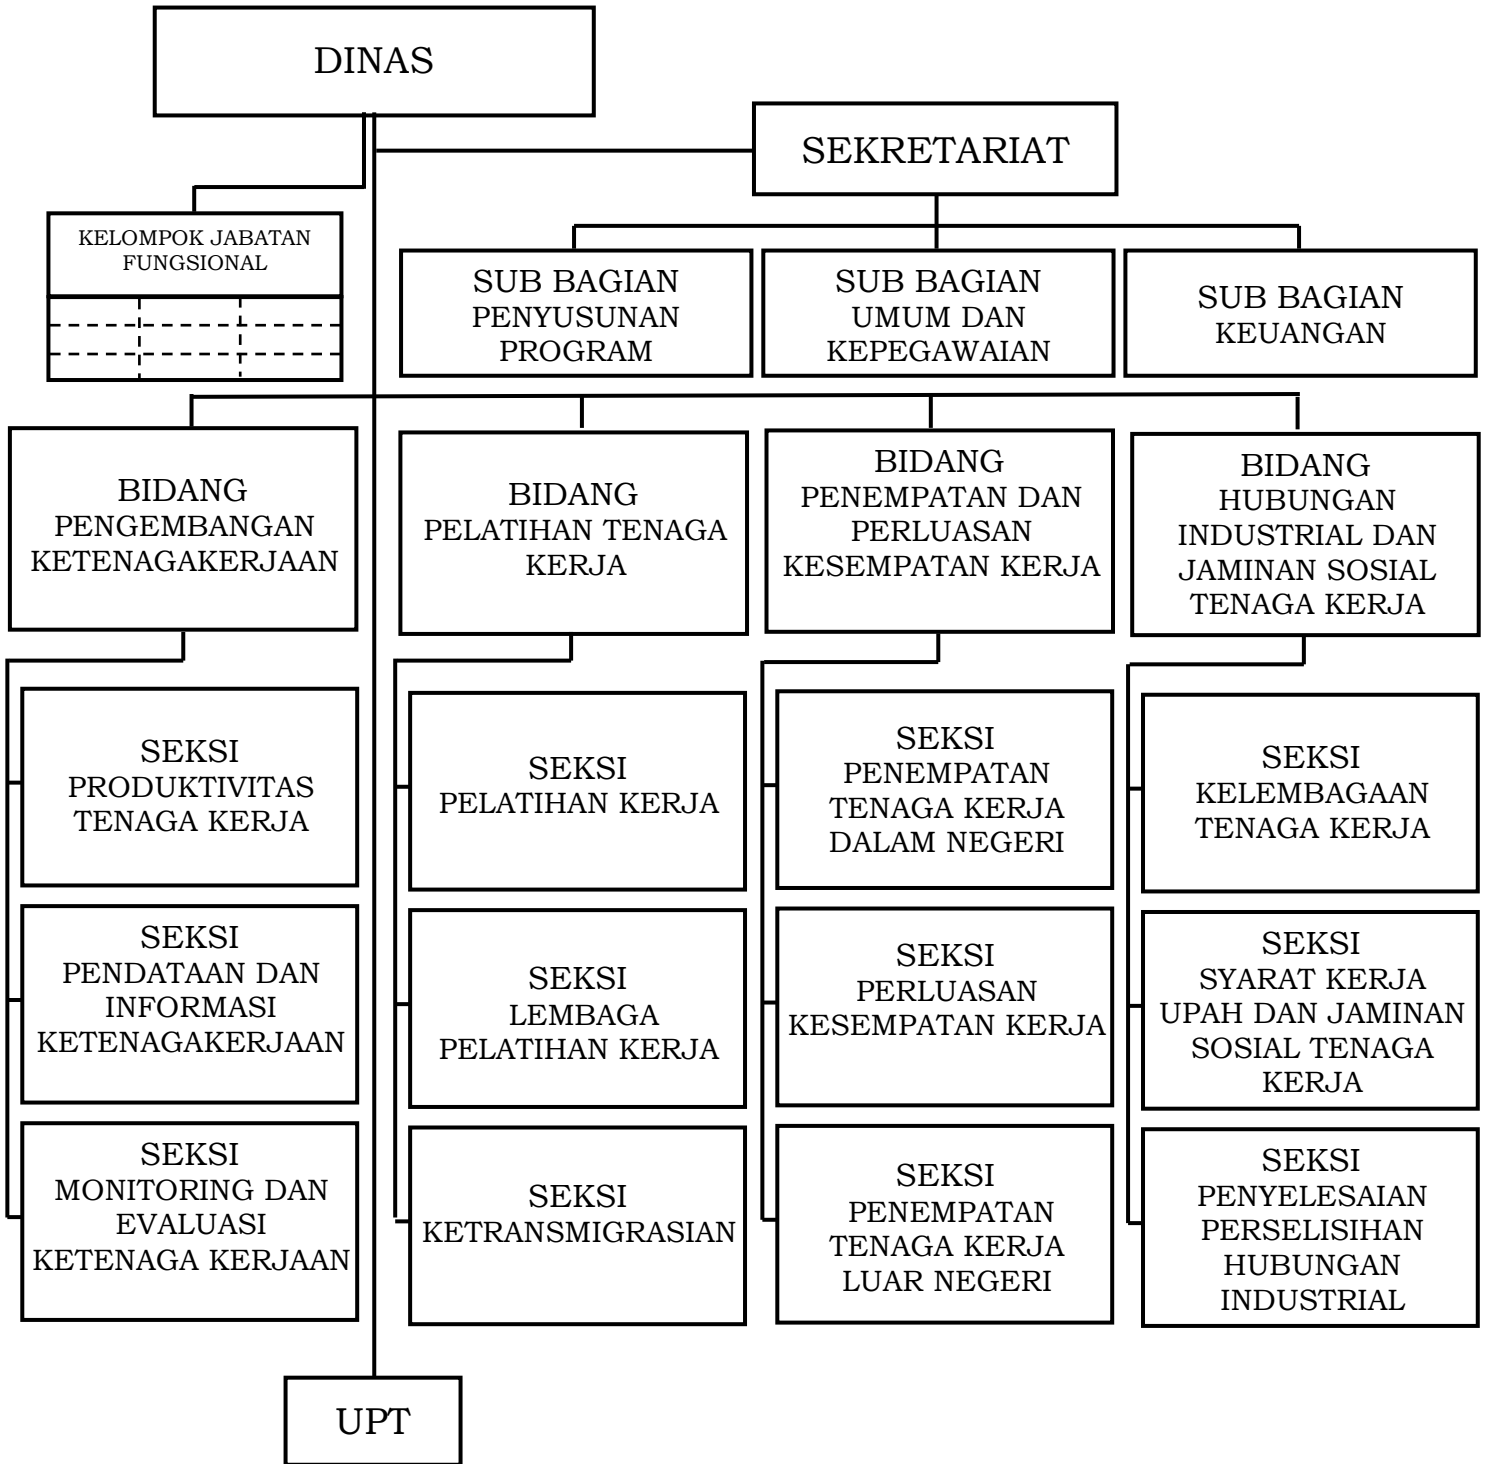

BAGAN STRUKTUR ORGANISASI
 DINAS TENAGA KERJA

BUPATI LUMAJANG,

ttd.

Drs. H. AS'AT, M.Ag.