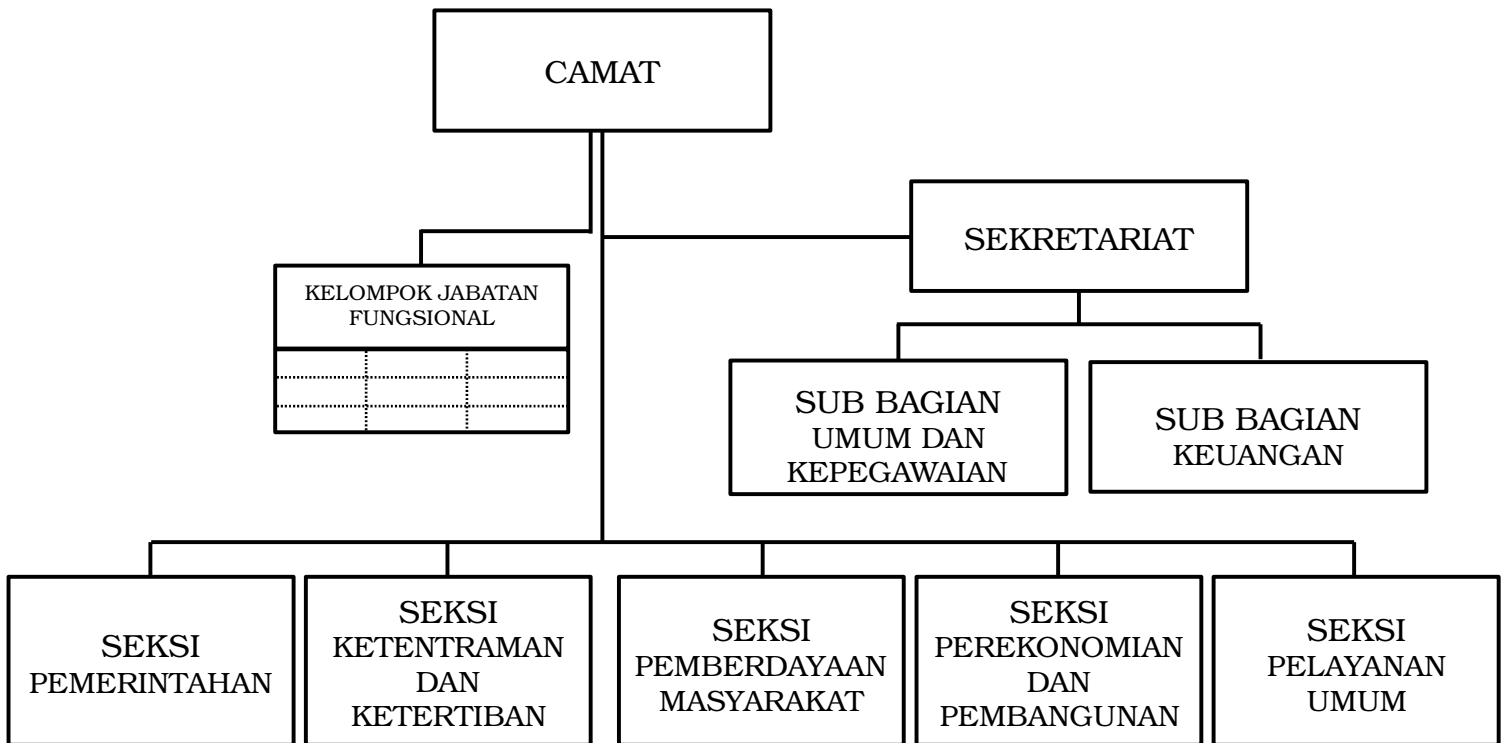

BAGAN STRUKTUR ORGANISASI  
KECAMATAN RANUYOSO

BUPATI LUMAJANG,

ttd.

Drs. H. AS'AT, M.Ag