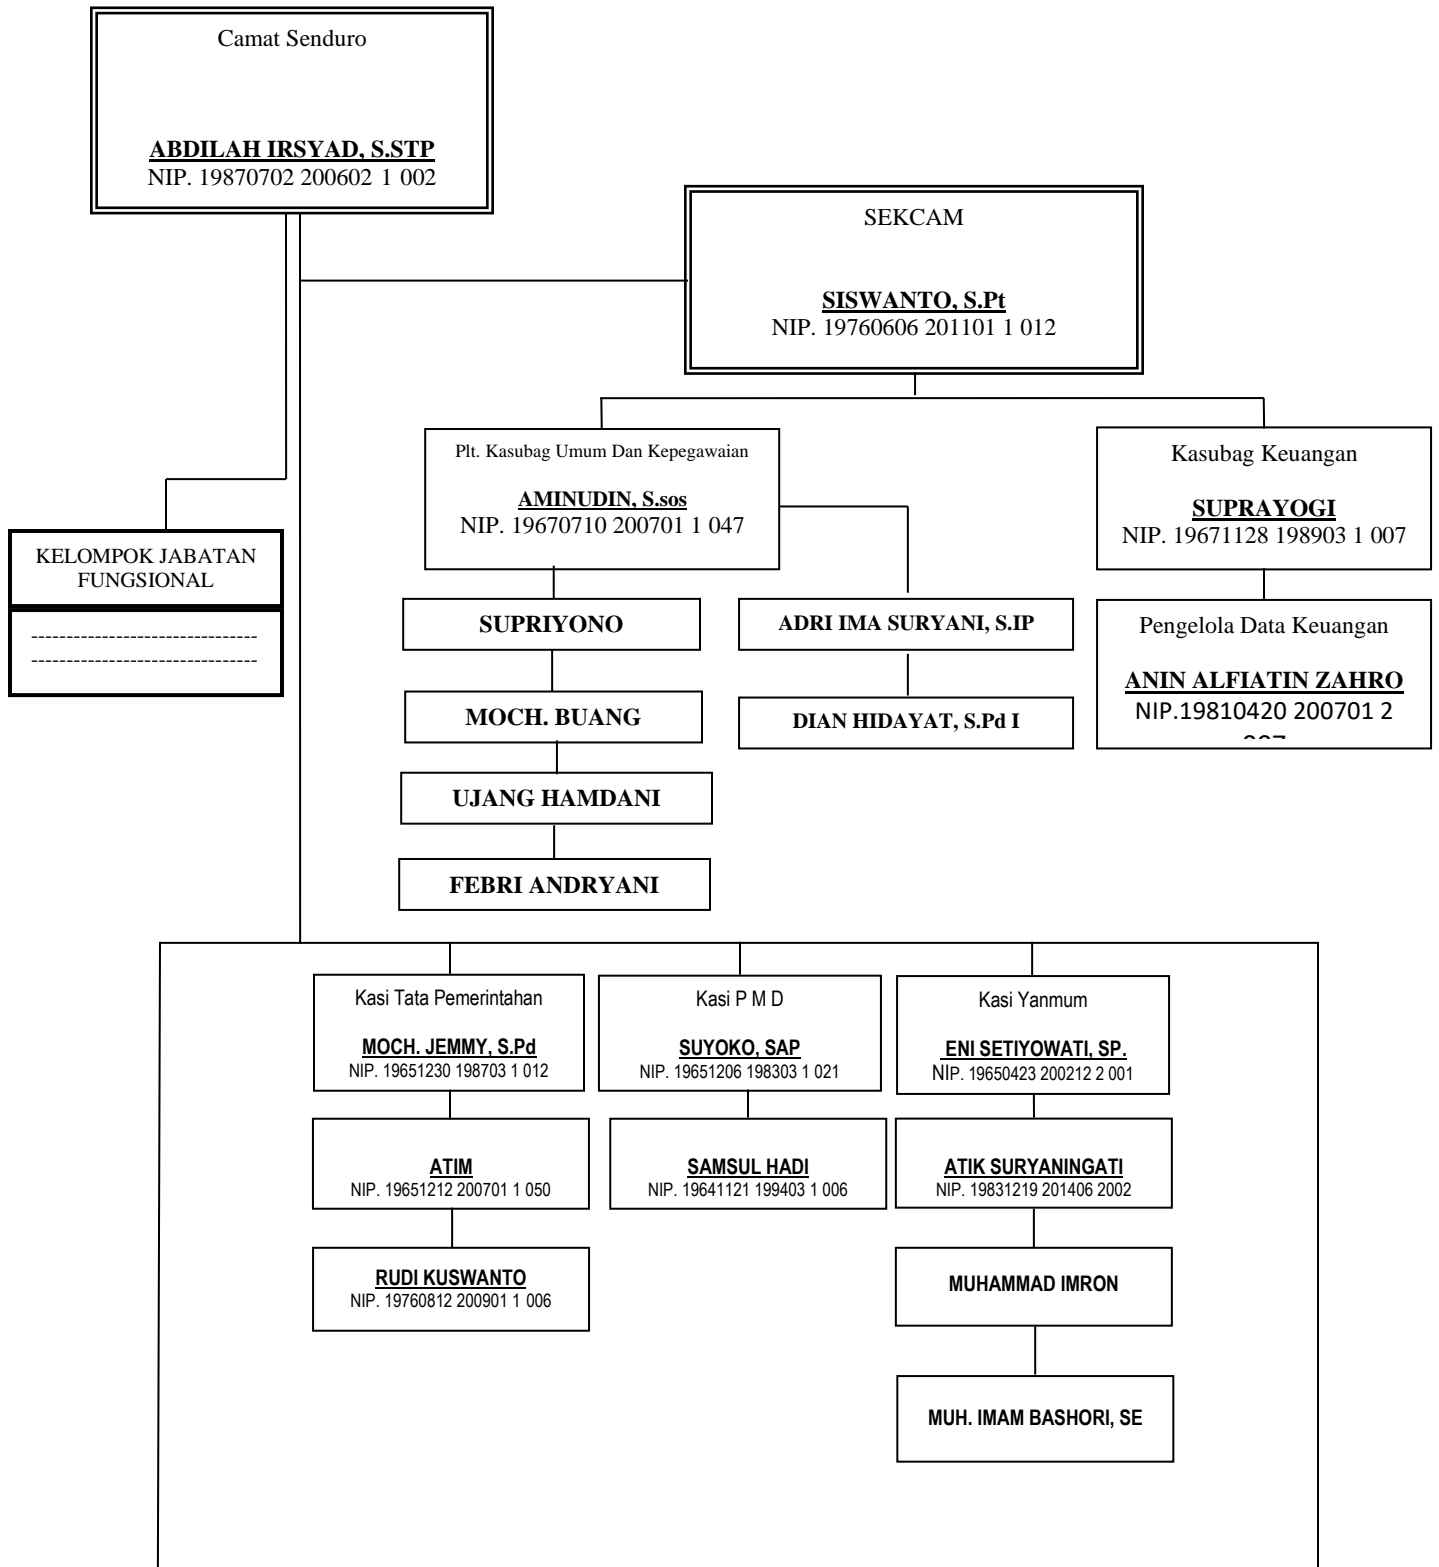

BAGAN STRUKTUR ORGANISASI

Berdasarkan Peraturan daerah Nomor 04 Tahun 2008 tentang Susunan Organisasi Kecamatan Senduro, susunan Organisasi Kantor Kecamatan Senduro, Kabupaten Lumajang selengkapnya meliputi :

Struktur Organisasi Kantor Kecamatan Senduro Kabupaten Lumajang

CAMAT SENDURO

ABDILAH IRSYAD, S.STP
NIP. 19870702 200602 1 002

DATA KEPEGAWAIAN (PNS DAN TENAGA KONTRAK)

1. Camat : ABDILAH IRSYAD, S.STP
2. Sekretaris Kecamatan : SISWANTO, S.Pt
3. Kasubag Keuangan : SUPRAYOGI
4. Kasubag Umum dan : AMINUDIN, S.sos
Kepegawaian
5. Kasi Tata Pemerintahan : MOCH. JEMMY, S.Pd
6. Kasi P M D : SUYOKO, SAP
7. Kasi YANMUM : ENI SETIYOWATI, SP
8. Staf : SAMSUL HADI
9. Staf : ATIK SURYANINGATI
10. Staf : ANIN ALFIATIN ZAHRO
11. Staf : ATIM
12. Staf : RUDI KUSWANTO
13. Staf : SUTIYONO (Kepala Desa Wonocepokoayu)
14. Tenaga Honorer : MUHAMMAD IMRON
15. Tenaga Honorer : ADRI IMA SURYANI, S.IP
16. Tenaga Honorer : MUH. IMAM BASHORI, SE
17. Tenaga Honorer : FEBRI ANDRIANI
18. Tenaga Honorer : DIAN HIDAYAT, S.Pd I
19. Tenaga Honorer : SUPRIYONO
20. Tenaga Honorer : MOCH. BUANG
21. Tenaga Honorer : UJANG HAMDANI