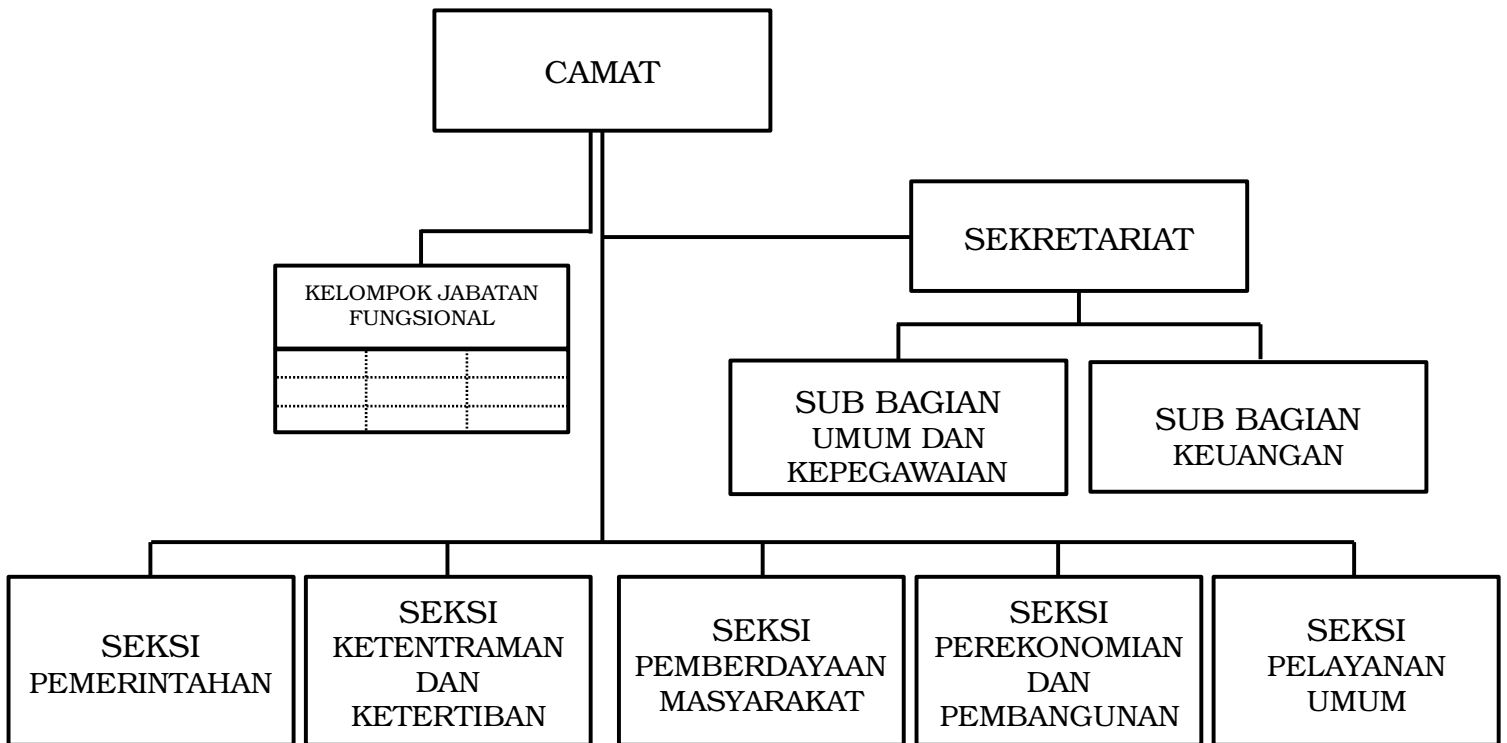

BAGAN STRUKTUR ORGANISASI
KECAMATAN SUKODONO

BUPATI LUMAJANG,

ttd.

Drs. H. AS'AT, M.Ag