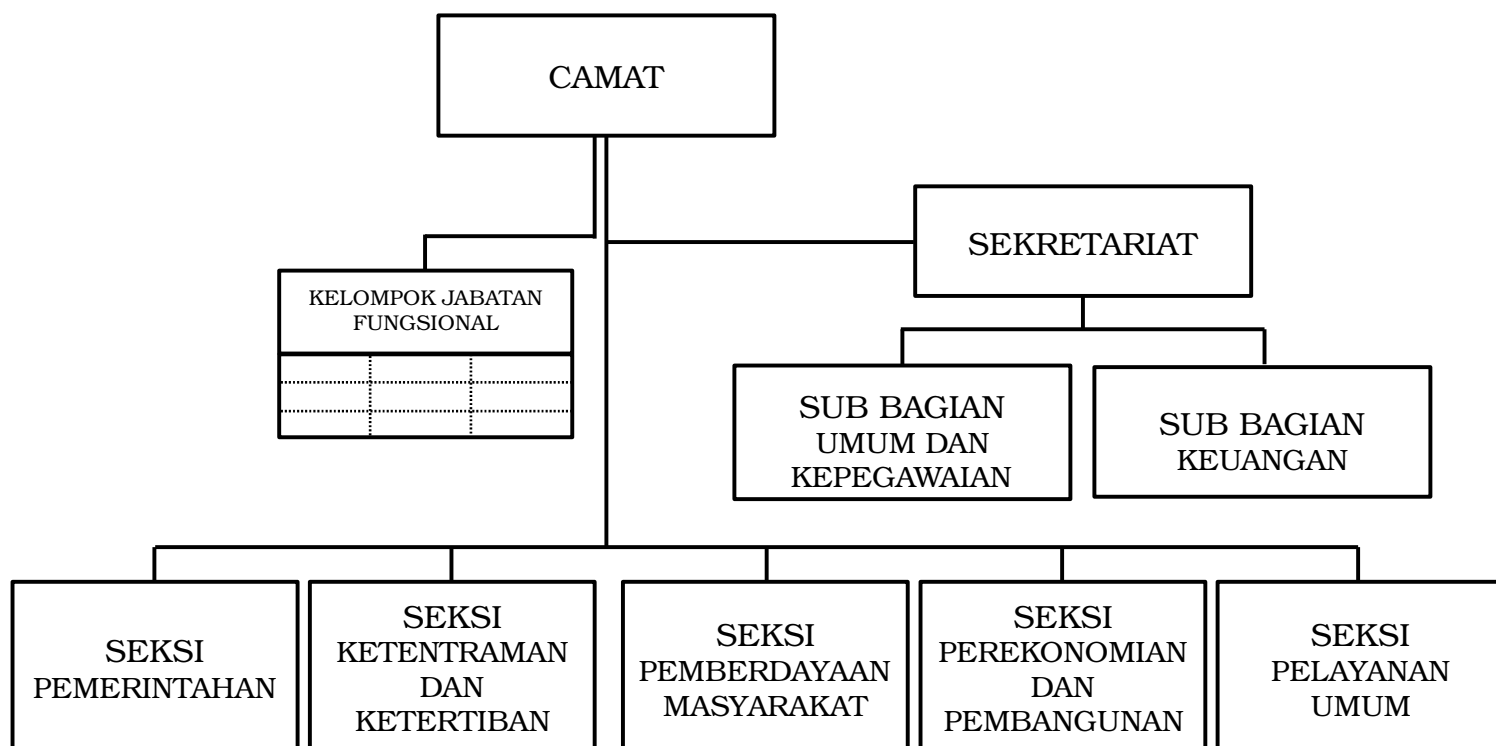

BAGAN STRUKTUR ORGANISASI
KECAMATAN TEMPEH

BUPATI LUMAJANG,

ttd.

Drs. H. AS'AT, M.Ag