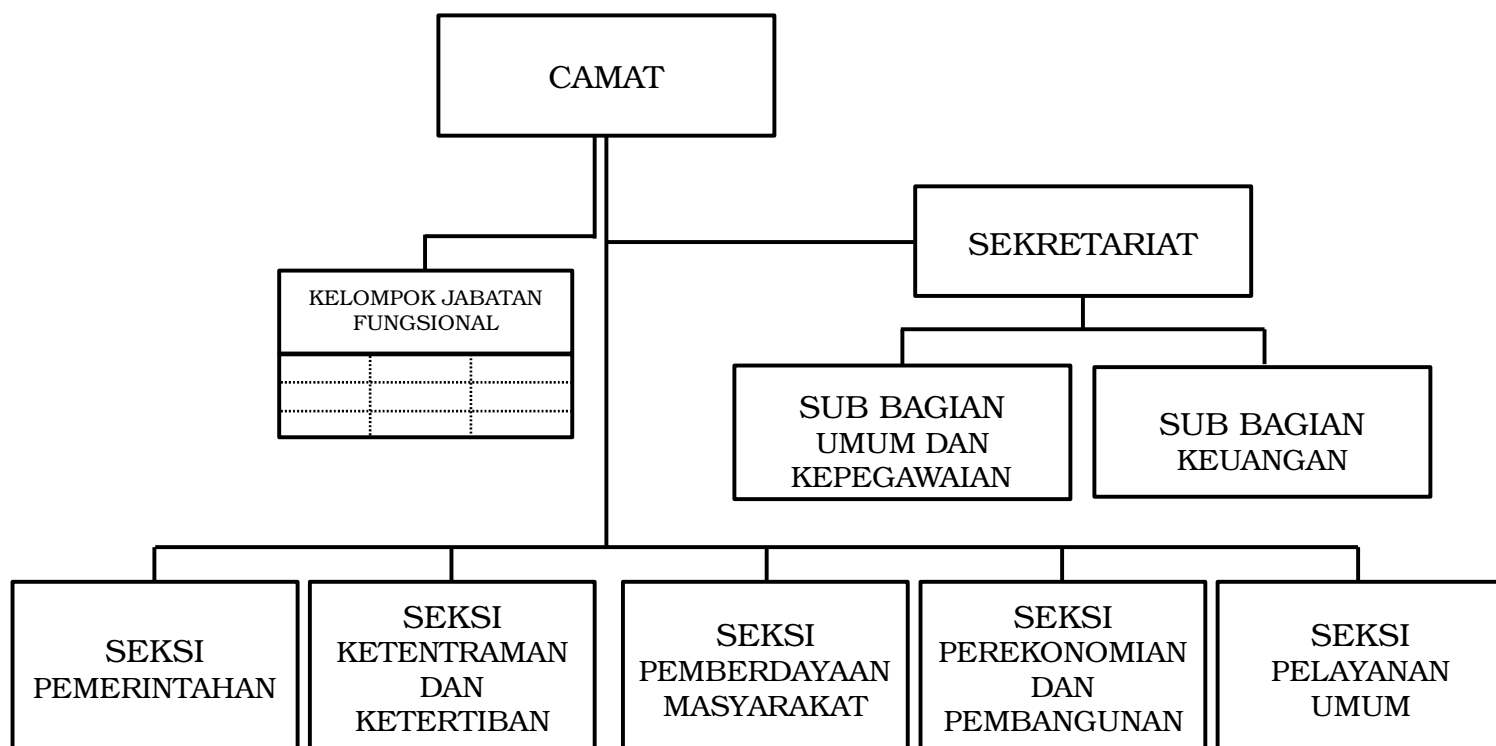

BAGAN STRUKTUR ORGANISASI
KECAMATAN TEMPURSARI

BUPATI LUMAJANG,

ttd.

Drs. H. AS'AT, M.Ag