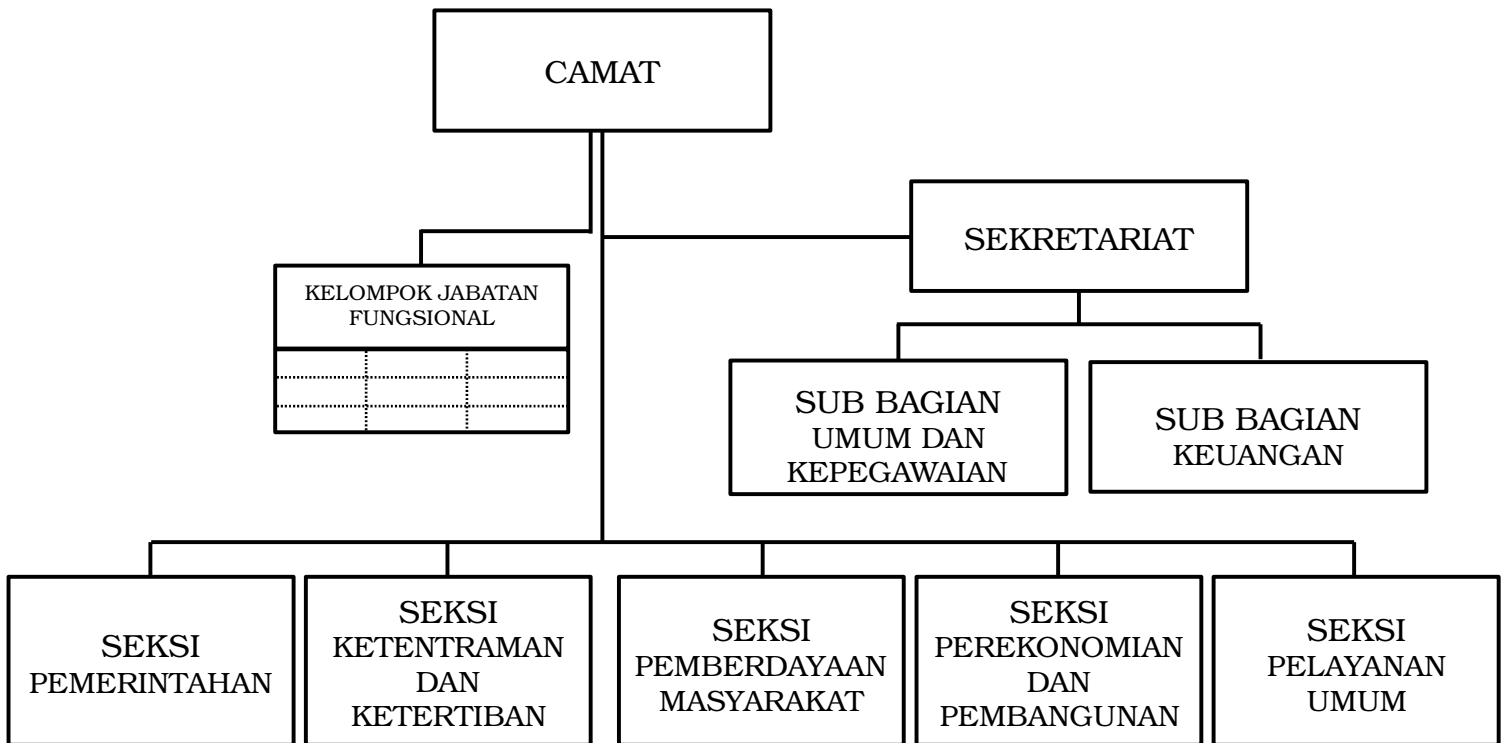

LAMPIRAN II PERATURAN BUPATI LUMAJANG
NOMOR : 86 TAHUN 2016
TANGGAL : 10 NOVEMBER 2016

BAGAN STRUKTUR ORGANISASI
KECAMATAN YOSOWILANGUN

BUPATI LUMAJANG,

ttd.

Drs. H. AS'AT, M.Ag