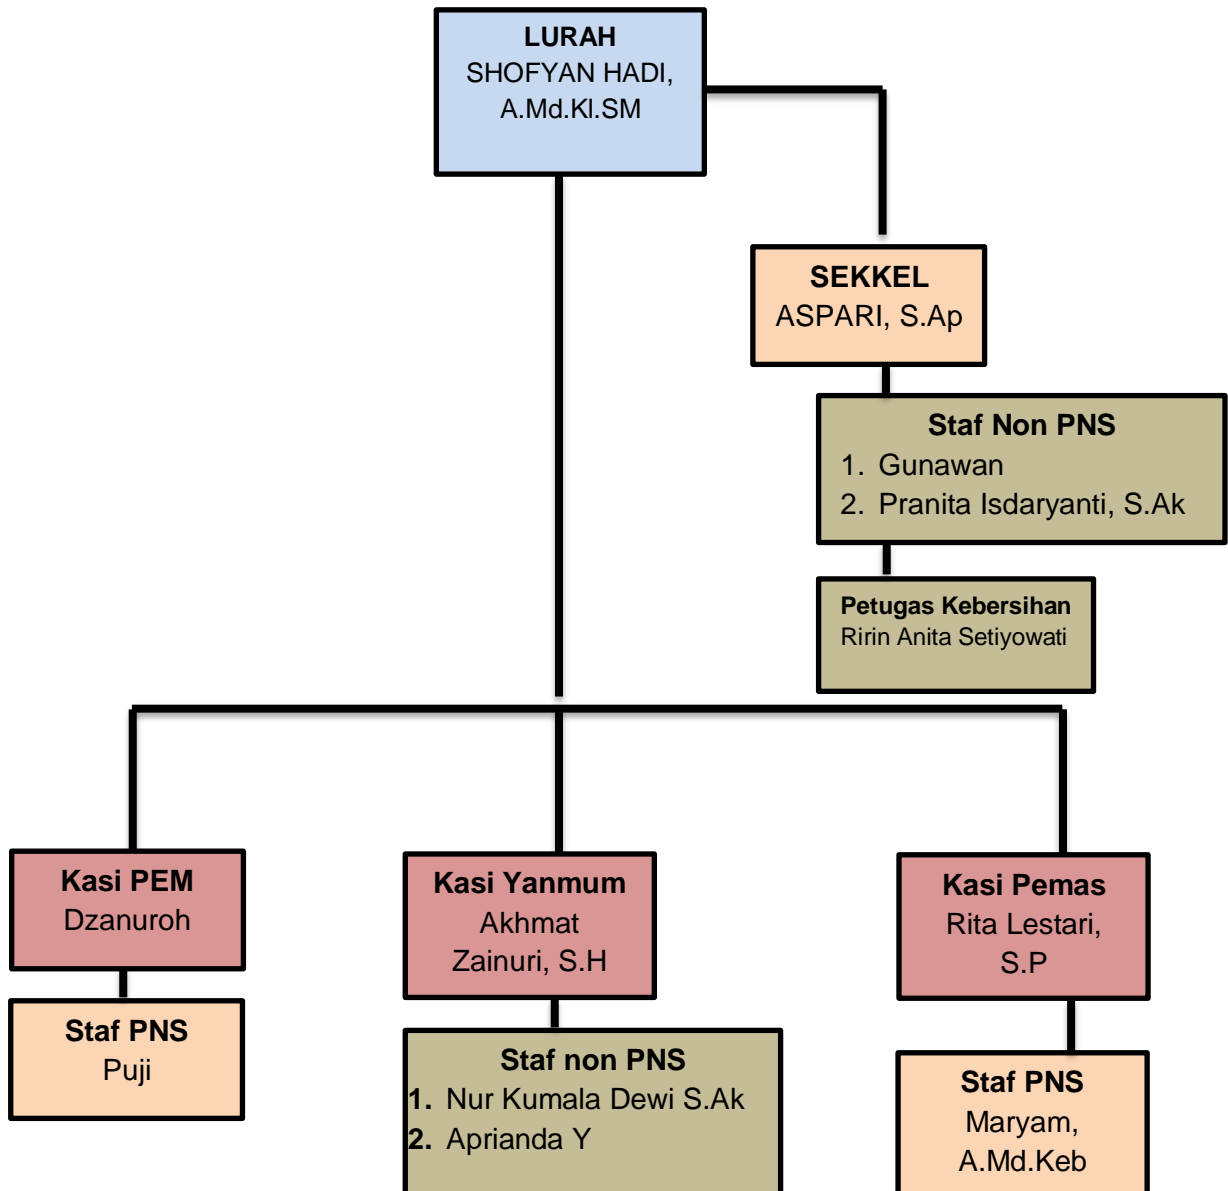

1. DASAR HUKUM PEMBENTUKAN KELURAHAN JOGOYUDAN

Kelurahan Jogoyudan Kecamatan Lumajang Kabupaten Lumajang berdasarkan Peraturan Daerah Kabupaten Lumajang nomor 96 tahun 2019 tentang Susunan Organisasi dan Tata Kerja Kelurahan Jogoyudan Kecamatan Lumajang Kabupaten Lumajang.

2. STRUKTUR ORGANISASI

Struktur Organisasi Kelurahan Jogoyudan Kecamatan Lumajang Kabupaten Lumajang sebagaimana tampak pada gambar berikut ini :

Gambar :

**STRUKTUR ORGANISASI KELURAHAN JOGOYUDAN
KECAMATAN LUMAJANG KABUPATEN LUMAJANG**

Berdasarkan Struktur Organisasi dimaksud, maka nama-nama Pejabat di Kelurahan Jogoyudan Kecamatan Lumajang sebagai berikut :

1. Lurah : SHOFYAN HADI, A.Md.KI.S.M
2. Sekretaris Kelurahan : ASPARI, S.Ap
3. Kasi Pemerintahan : DZANUROH
4. Kasi Pemberdayaan Masyarakat : RITA LESTARI, S.P
5. Kasi Pelayanan Umum : AKHMAT ZAINURI, S.H
6. Staf :
 1. MARYAM, A.Md.Keb
 2. PUJI
 3. GUNAWAN
 4. APRIANDA YUDISTIRA
 5. PRANITA ISDARYANTI, S.Ak
 6. NUR KUMALA DEWI, S.Ak
 7. RIRIN ANITA SETIYOWATI