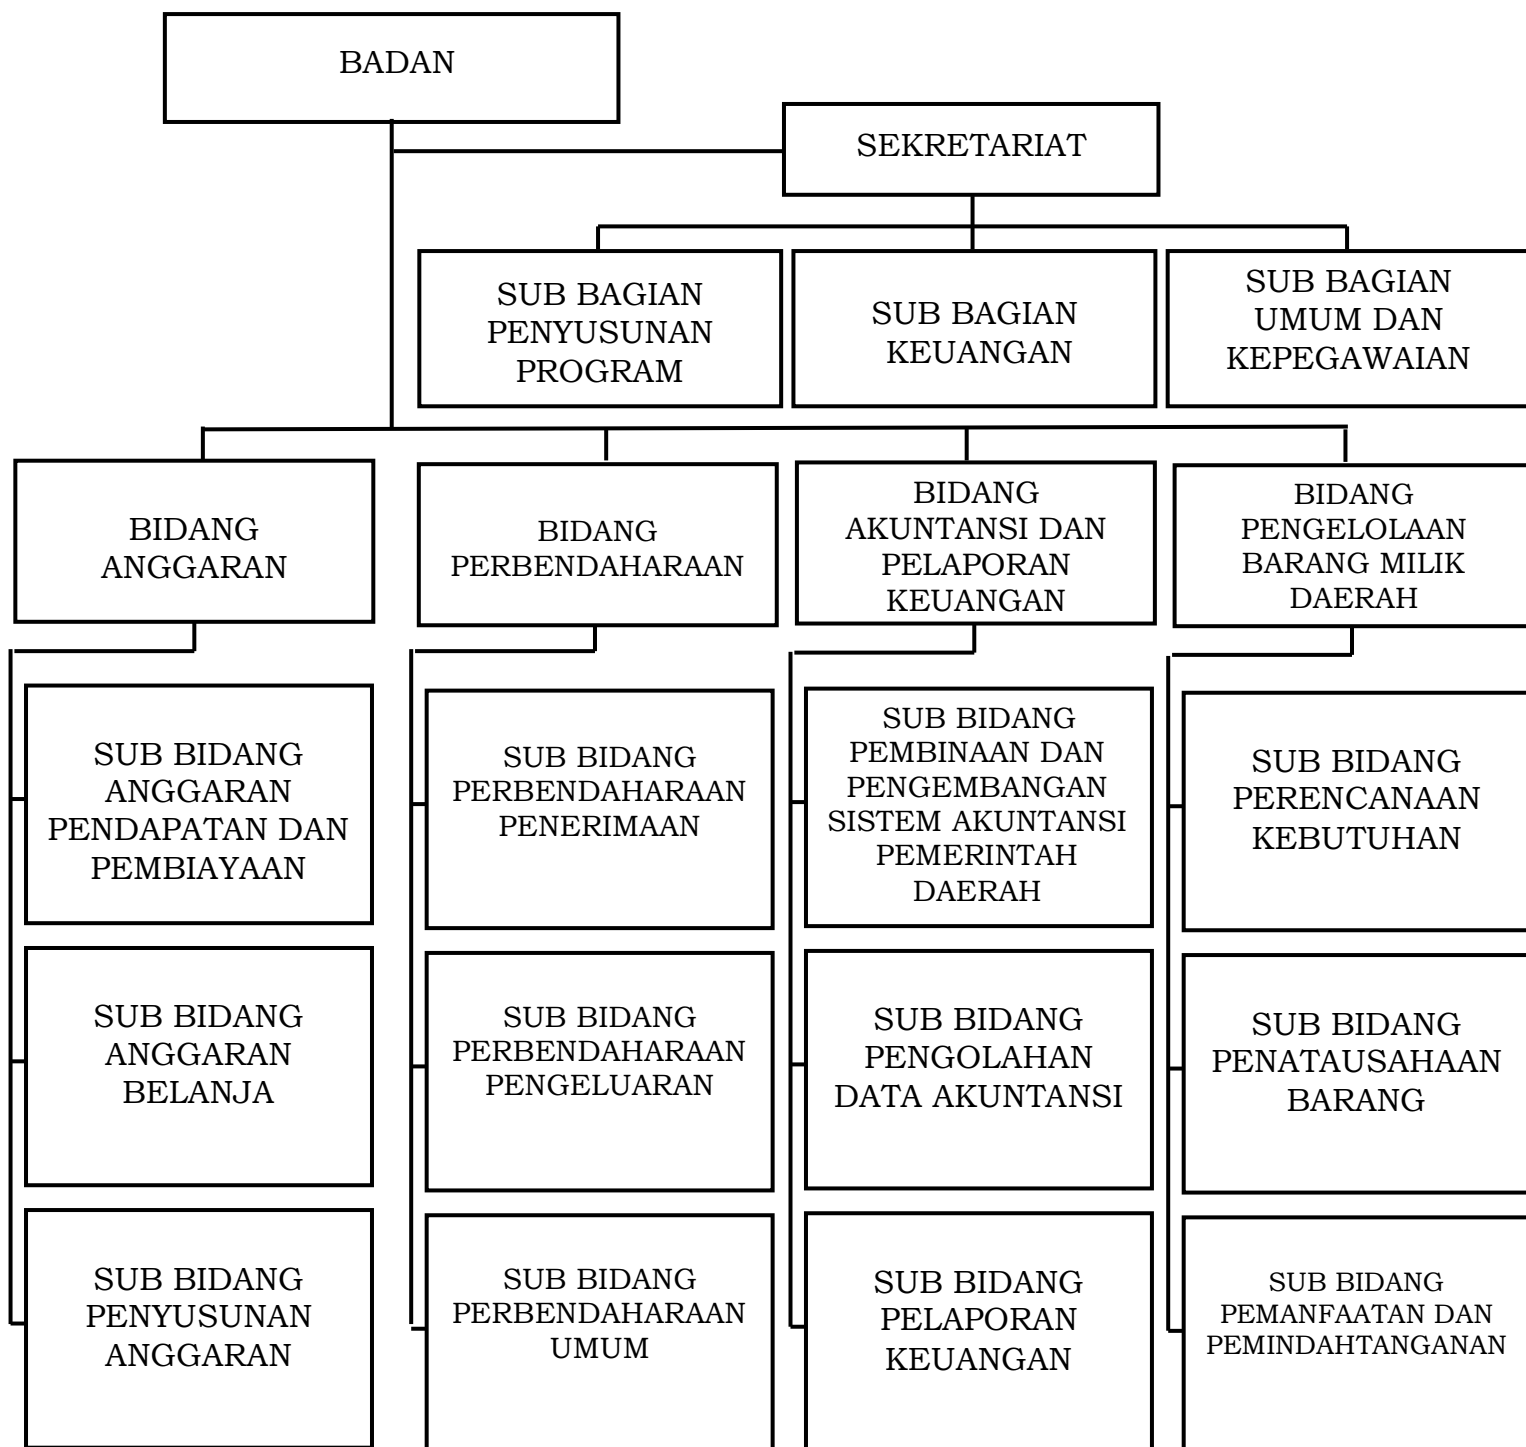

BAGAN STRUKTUR ORGANISASI
BADAN PENGELOLA KEUANGAN DAERAH

BUPATI LUMAJANG

Ttd

Drs. H. AS'AT M.Ag