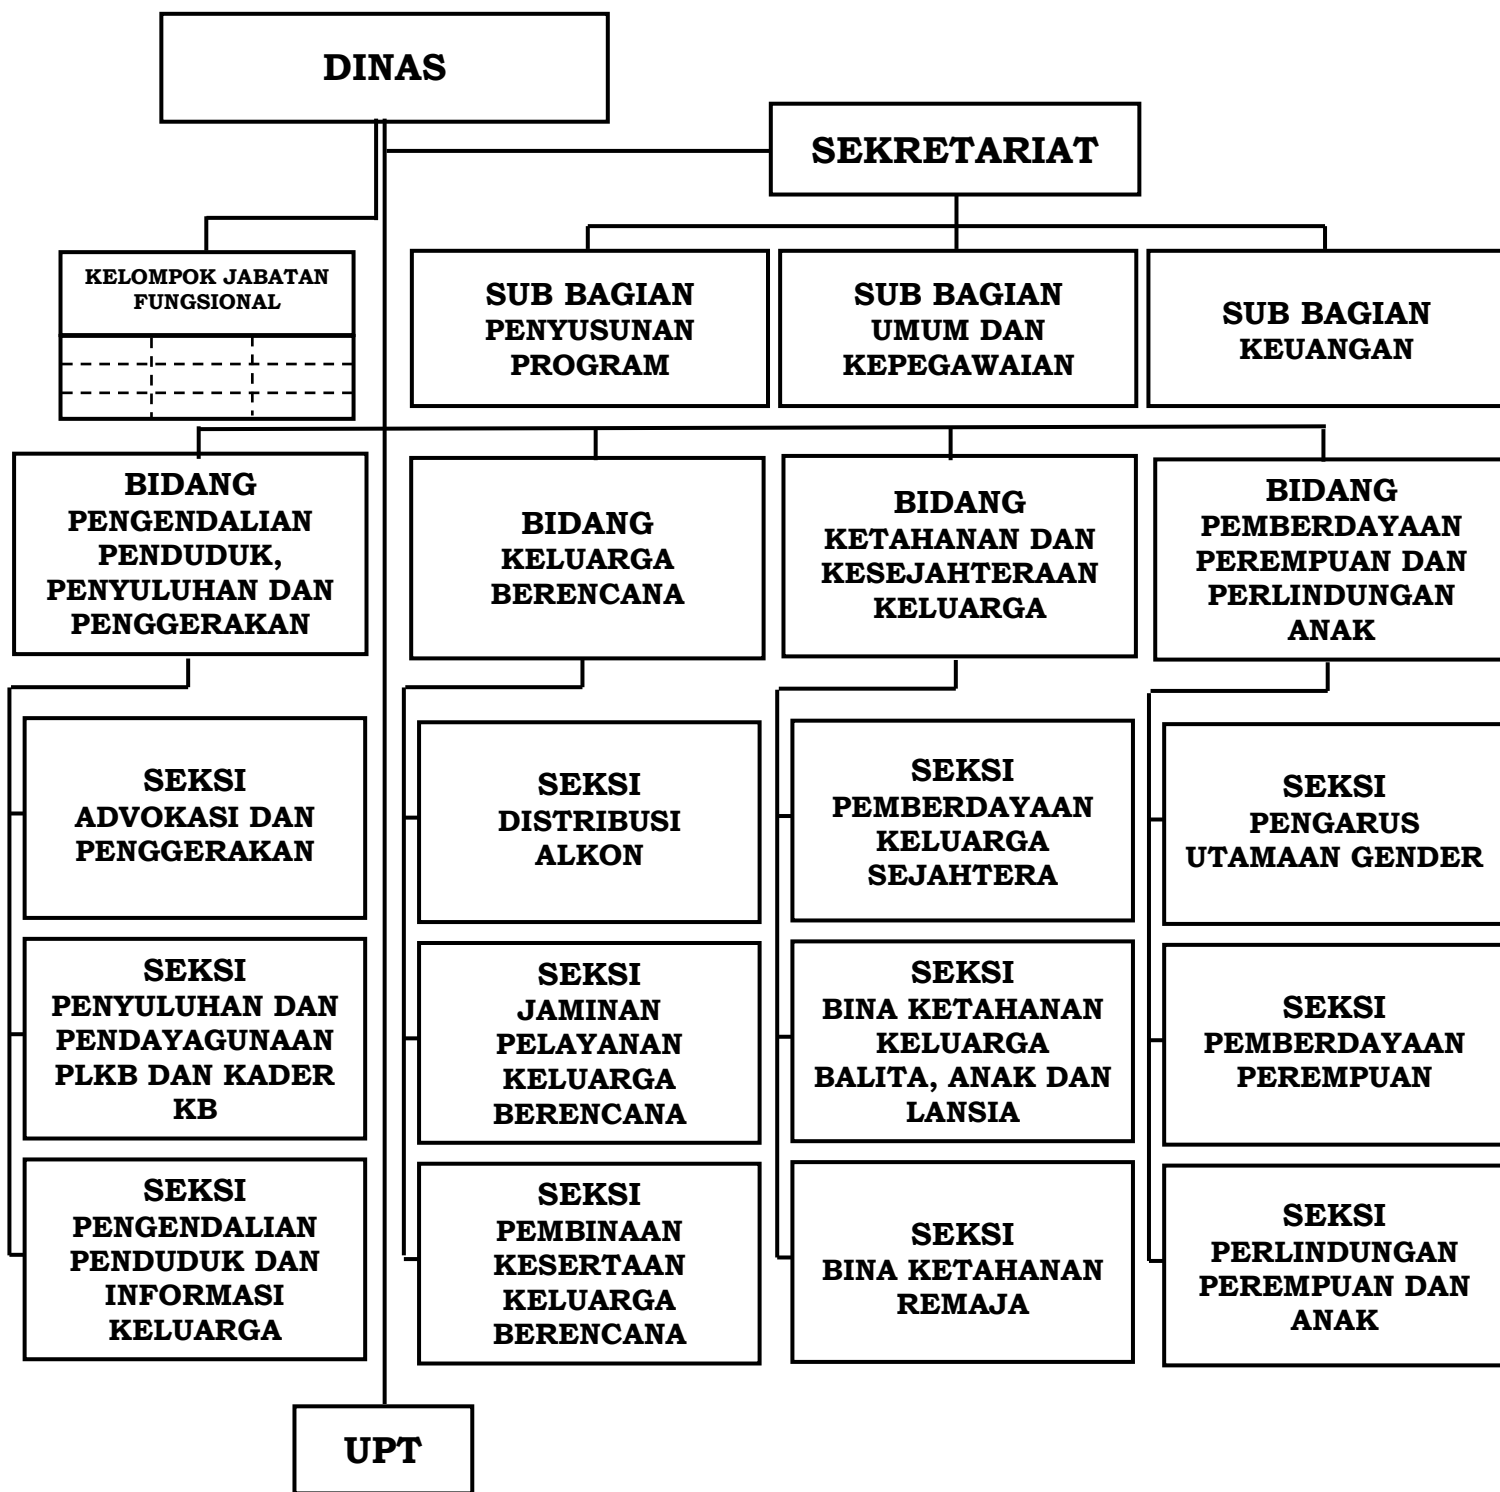

LAMPIRAN : PERATURAN BUPATI LUMAJANG  
 NOMOR : TAHUN 2016  
 TANGGAL : 10 NOVEMBER 2016

BAGAN STRUKTUR ORGANISASI  
 DINAS PENGENDALIAN PENDUDUK, KELUARGA BERENCANA DAN  
 PEMBERDAYAAN PEREMPUAN

BUPATI LUMAJANG