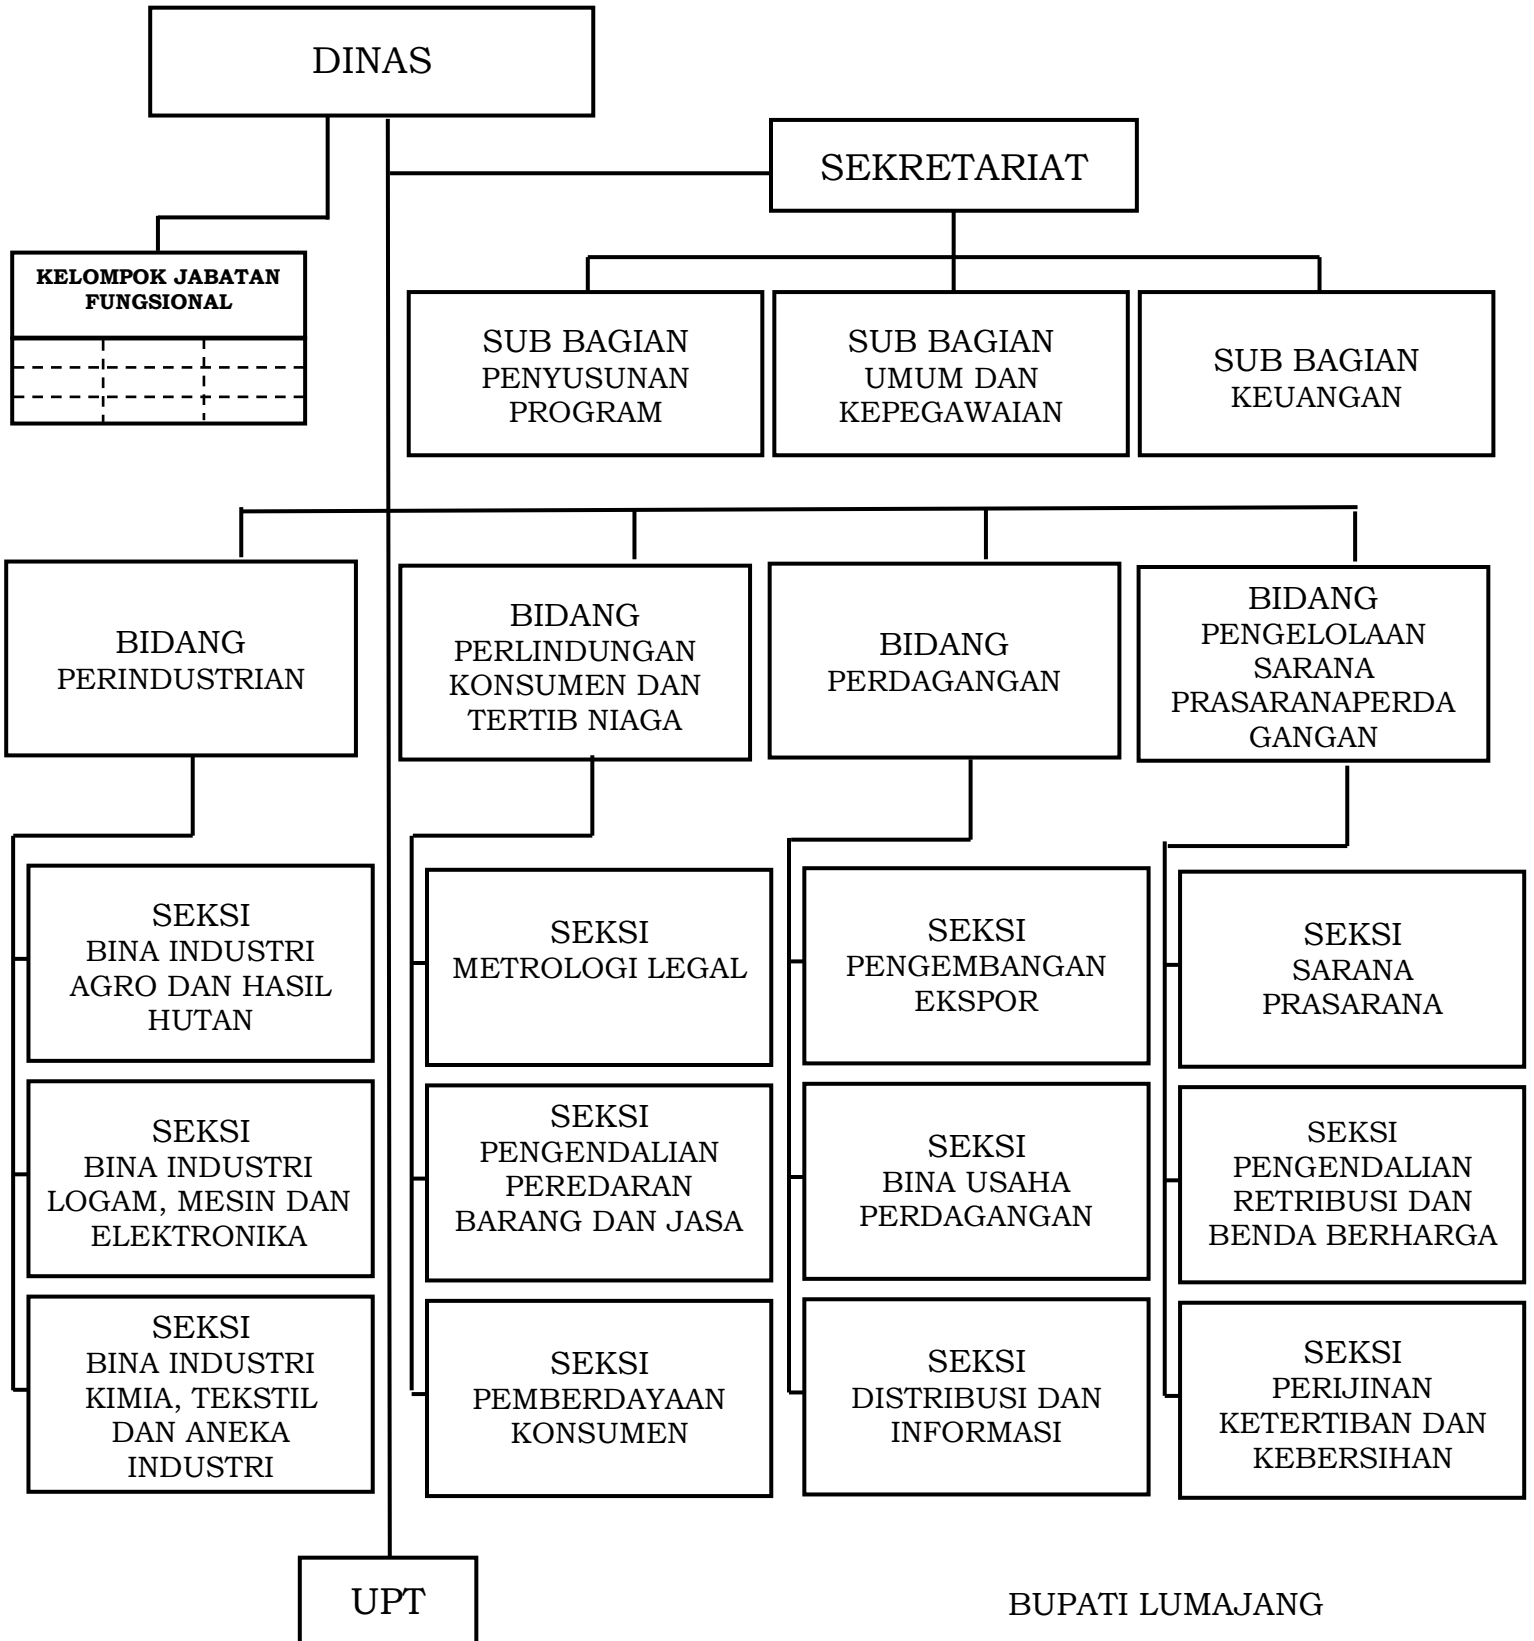

BAGAN STRUKTUR ORGANISASI
DINAS PERDAGANGAN

BUPATI LUMAJANG

ttd.

Drs. H. AS'AT M.Ag