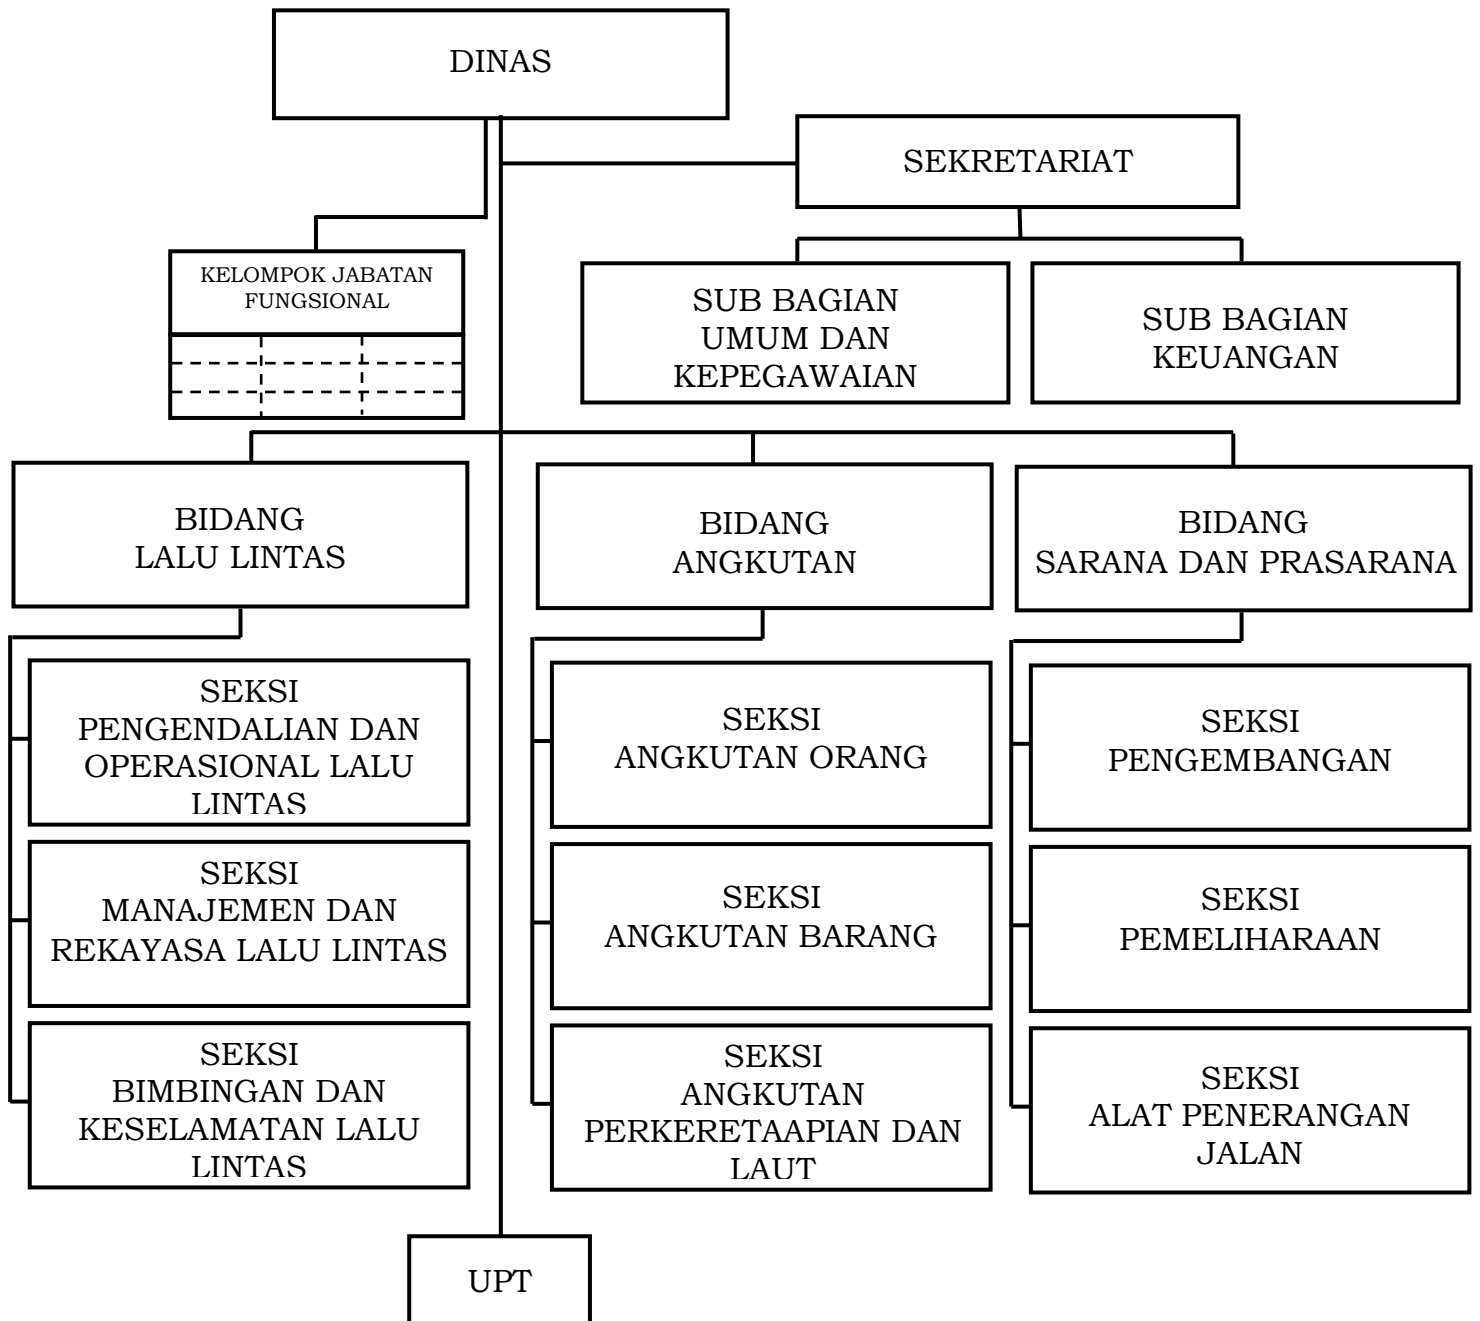

BAGAN STRUKTUR ORGANISASI
DINAS PERHUBUNGAN

BUPATI LUMAJANG

Ttd

Drs. H. AS'AT, M.Ag