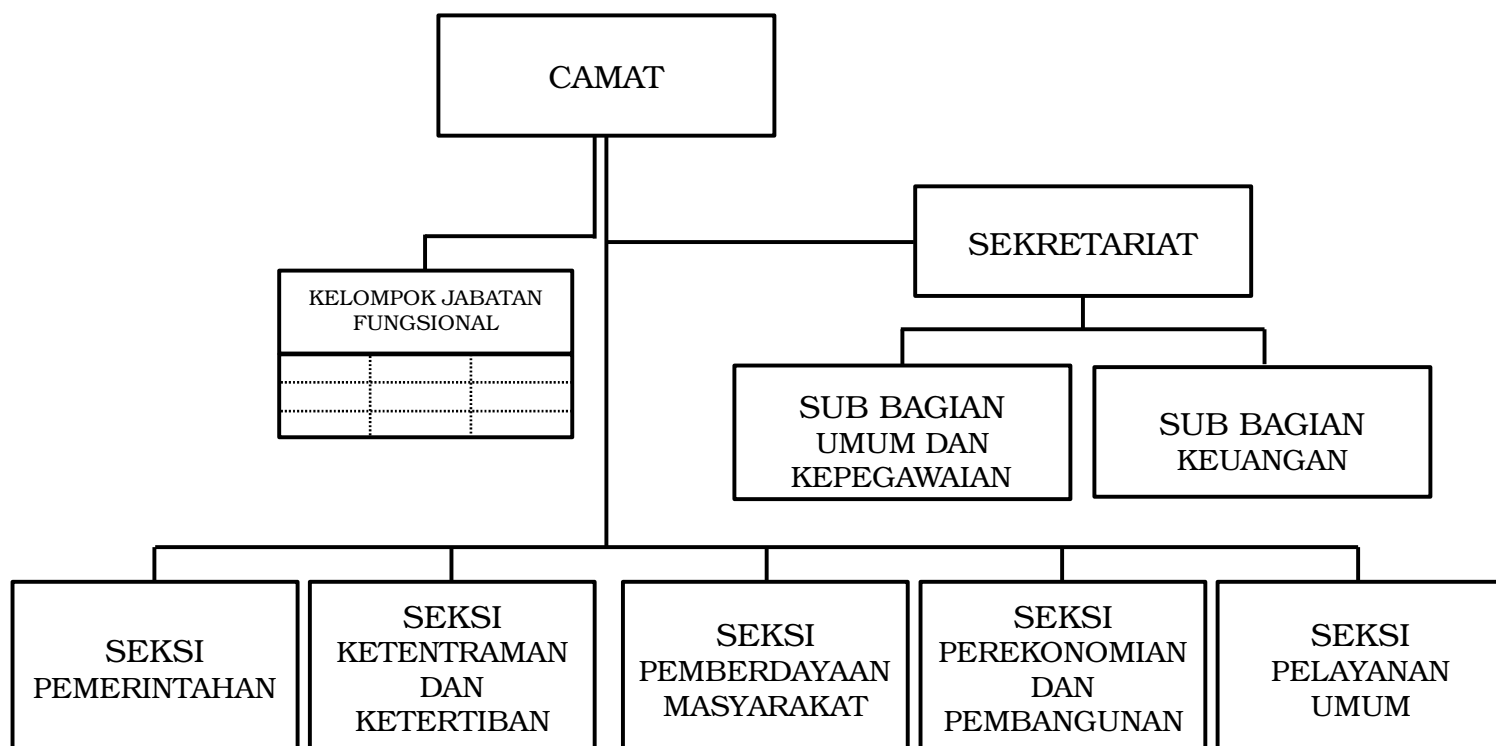

BAGAN STRUKTUR ORGANISASI  
KECAMATAN JATIROTO

BUPATI LUMAJANG,

ttd.

Drs. H. AS'AT, M.Ag