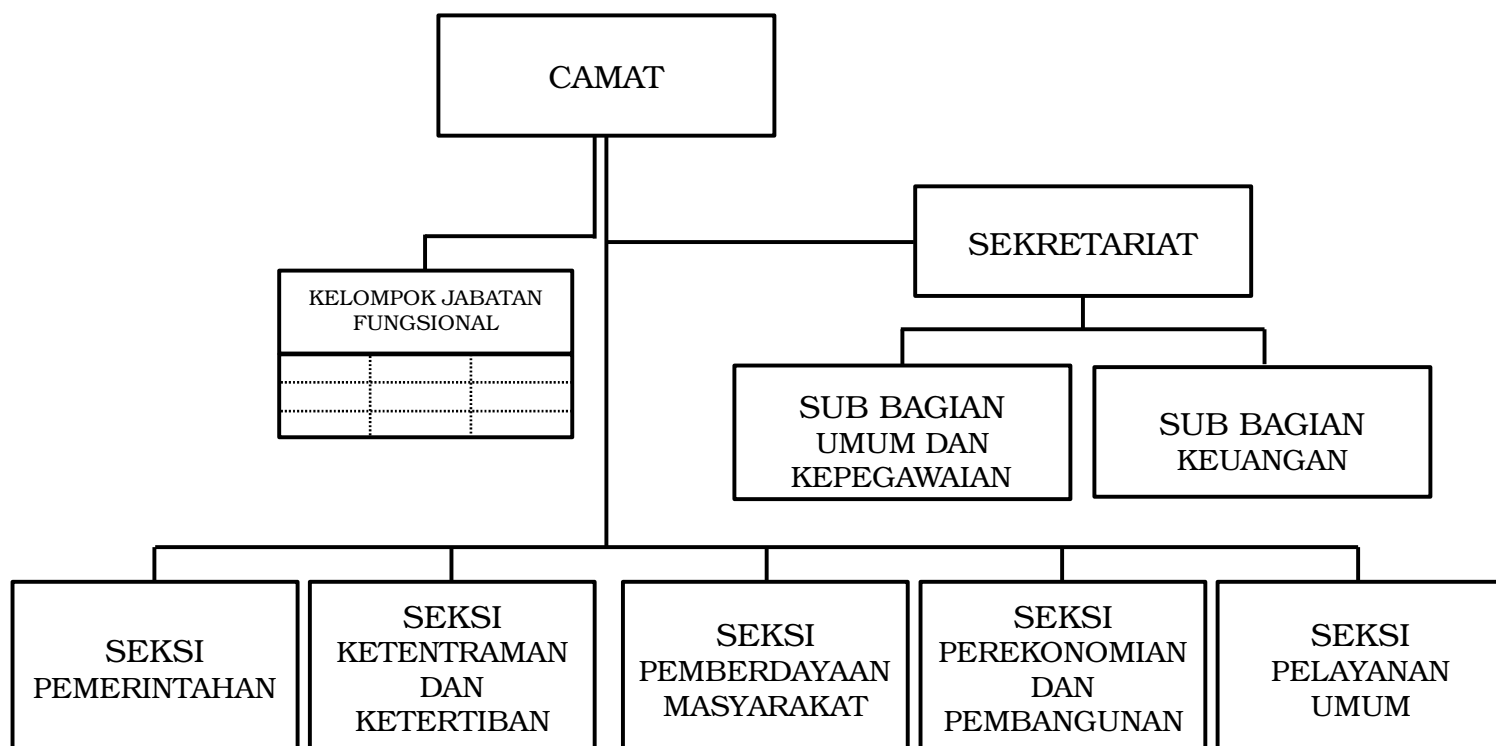

BAGAN STRUKTUR ORGANISASI
KECAMATAN PASRUJAMBE

BUPATI LUMAJANG,

ttd.

Drs. H. AS'AT, M.Ag