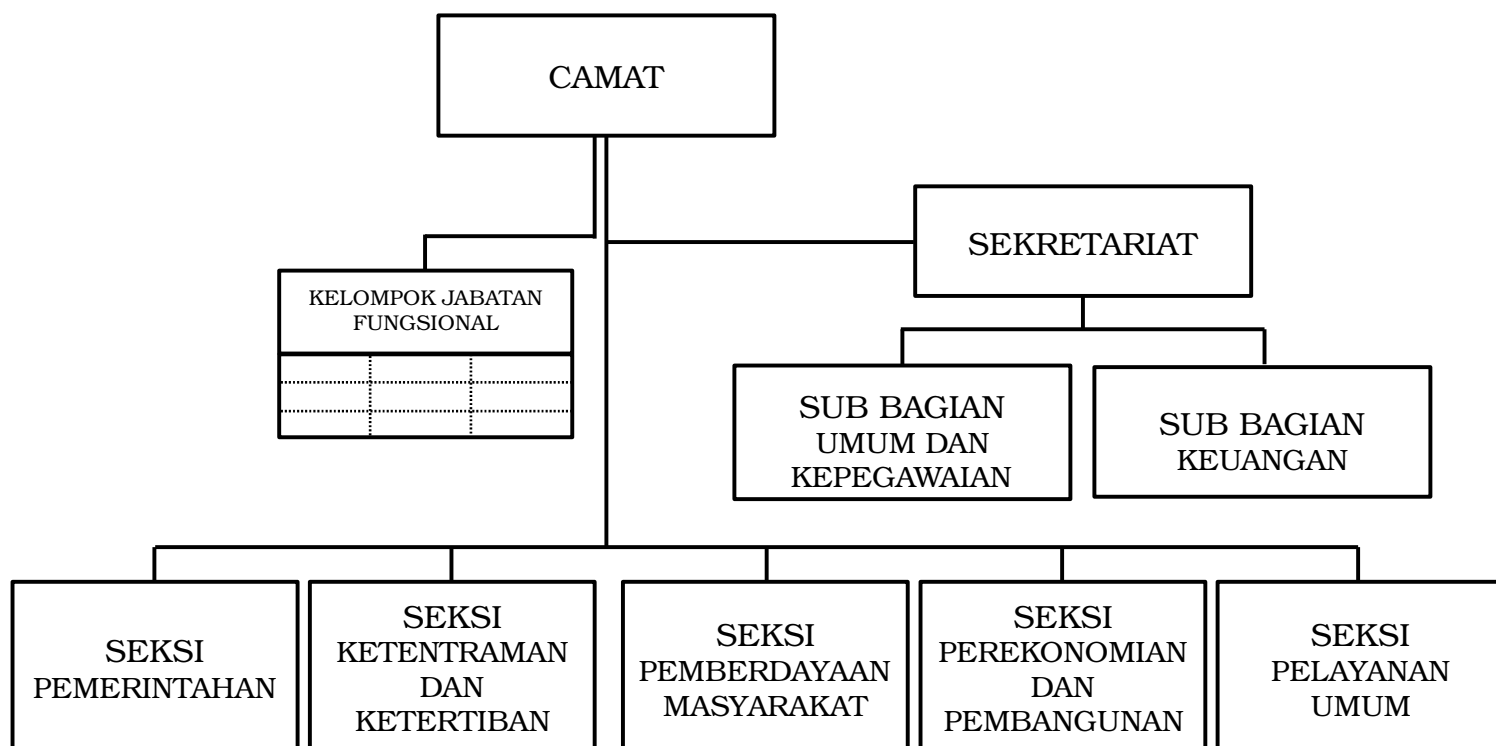

BAGAN STRUKTUR ORGANISASI  
KECAMATAN ROWOKANGKUNG

BUPATI LUMAJANG,

ttd.

Drs. H. AS'AT, M.Ag