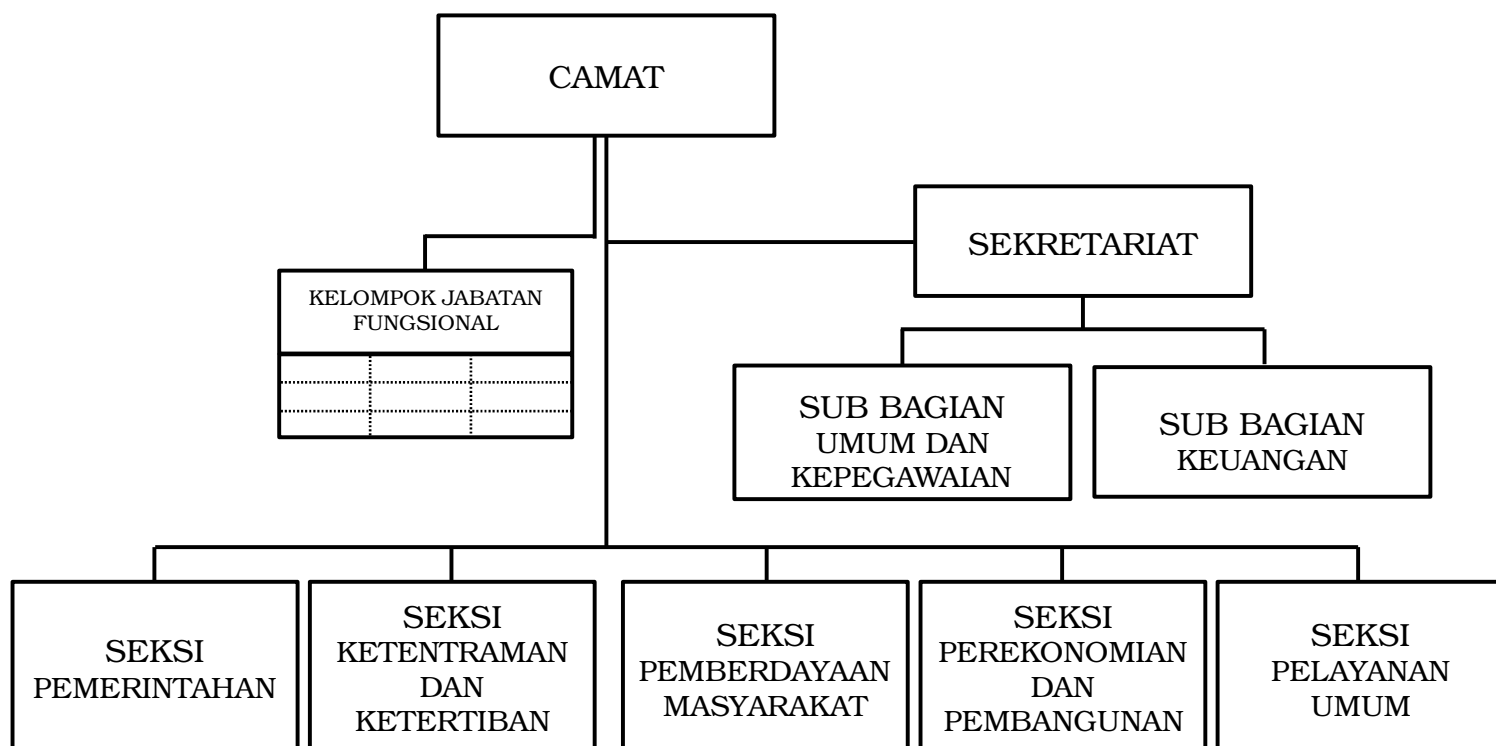

BAGAN STRUKTUR ORGANISASI
KECAMATAN SUMBERSUKO

BUPATI LUMAJANG,

ttd.

Drs. H. AS'AT, M.Ag