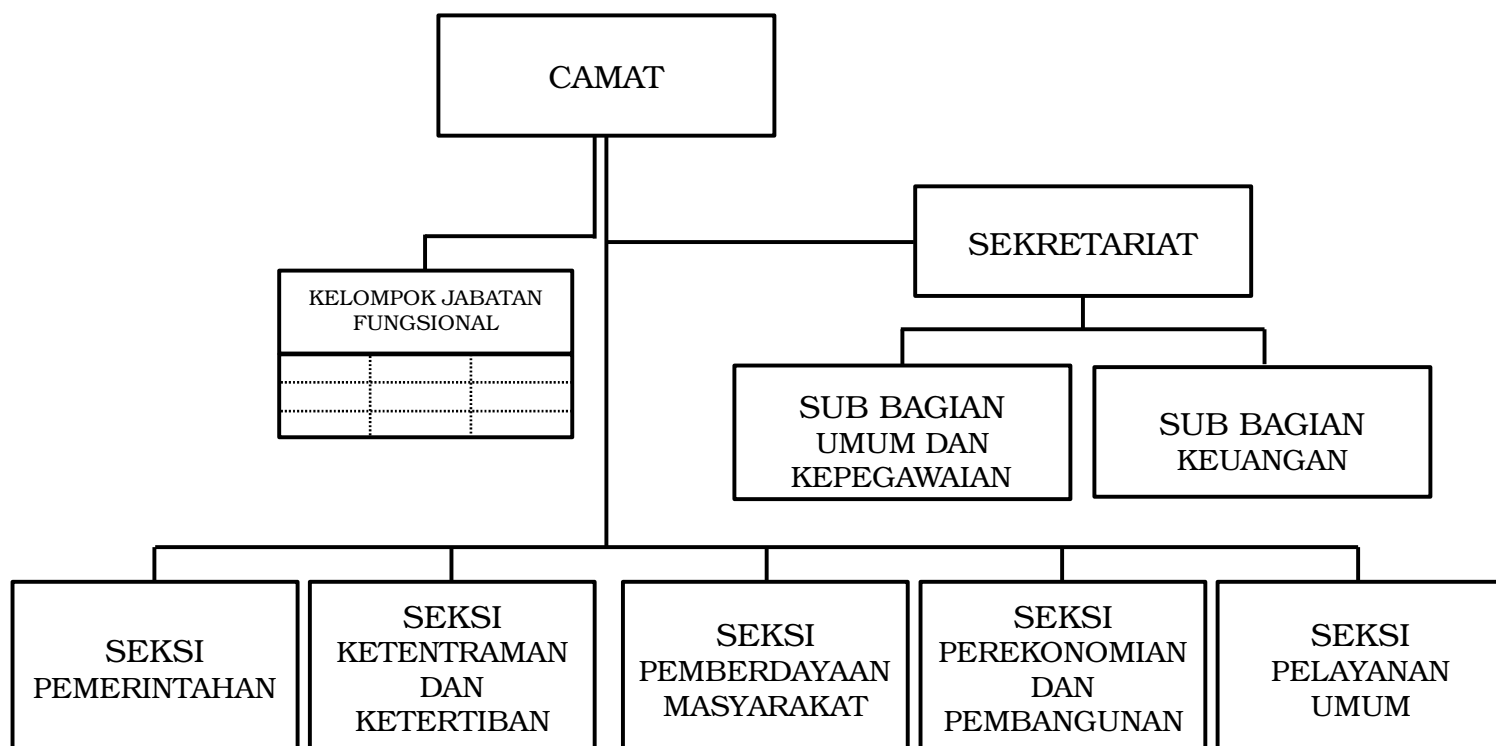

BAGAN STRUKTUR ORGANISASI
KECAMATAN TEKUNG

BUPATI LUMAJANG,

ttd.

Drs. H. AS'AT, M.Ag