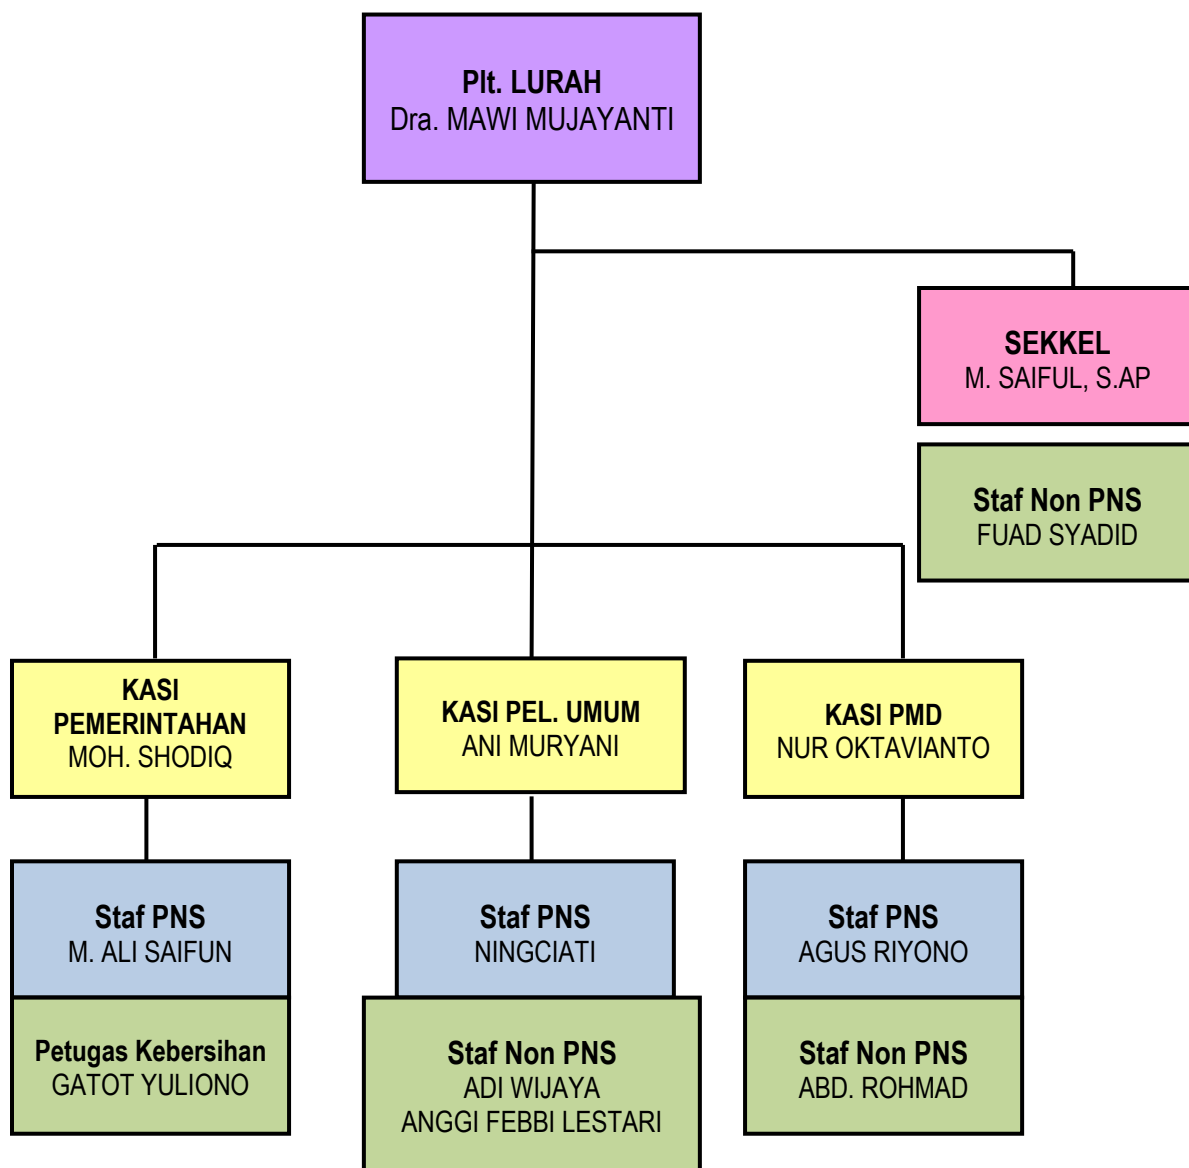

1. DASAR HUKUM PEMBENTUKAN KELURAHAN ROGOTRUNAN

Kelurahan Rogotrunan Kecamatan Lumajang berdasarkan Peraturan Daerah Kabupaten Lumajang Nomor 86 Tahun 2016 tentang Susunan Organisasi dan Tatakerja Kelurahan Rogotrunan Kabupaten Lumajang.

2. STRUKTUR ORGANISASI

Struktur organisasi Kelurahan Rogotrunan Kecamatan Lumajang Kabupaten Lumajang sebagaimana tampak pada gambar berikut ini :

Gambar

STRUKTUR ORGANISASI KELURAHAN ROGOTRUNAN KECAMATAN LUMAJANG KABUPATEN LUMAJANG

Berdasarkan Struktur Organisasi dimaksud, maka nama-nama Pejabat di Kelurahan Rogotrunan Kecamatan Lumajang sebagai berikut :

- | | |
|---------------------------------|---------------------------------------------------------------------------------------------------------------------------------------------------------|
| 1. Lurah | : Dra. MAWI MUJAYANTI |
| 2. Sekretaris Kelurahan | : M. SAIFUL, S.AP |
| 3. Kasi Pemerintahan | : MOH. SHODIQ |
| 4. Kasi Pemberdayaan Masyarakat | : NUR OKTAVIANTO |
| 5. Kasi Pelayanan Umum | : ANI MURYANI |
| 6. Staf | : 1. NINGCIATI
2. AGUS RIYONO
3. M. ALI SAIFUN
4. FUAD SYADID
5. ADI WIJAYA
6. ANGGI FEBBI LESTARI
7. ABD. ROHMAD
8. GATOT YULIONO |